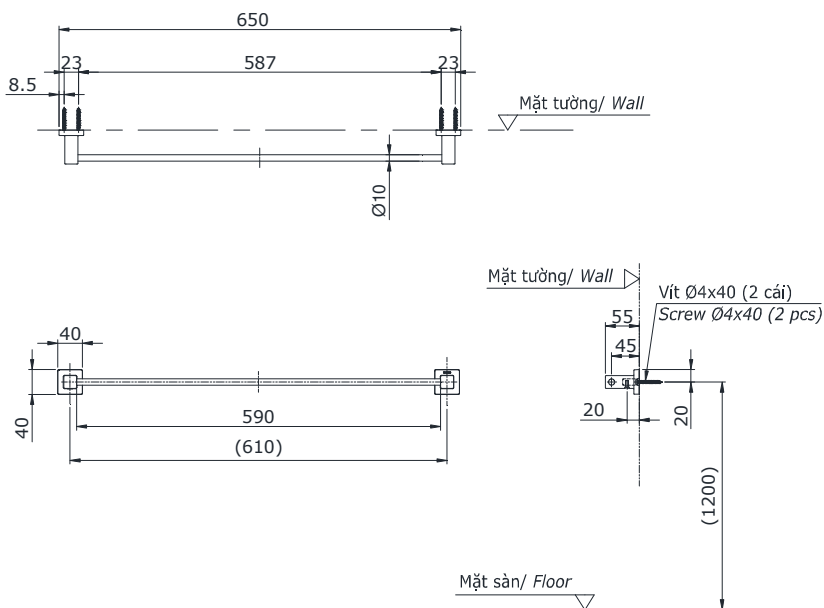

Item number: **YT408S6RV**
Mã sản phẩm

Features Đặc điểm

- *Easy installation and usage*
Dễ dàng lắp đặt và sử dụng
- *Durable finishes*
Lớp mạ bền vững với thời gian

Specifications Tiêu chuẩn kỹ thuật

Size/ Kích thước : 610 (mm)
Material/ Vật liệu : *Stainless steel, zinc plated Ni-Cr/ Thép không gỉ, kẽm mạ Ni-Cr*
Type/ Loại : *Single/ Đơn*

YT408S6RV

() Kích thước tham khảo
() Referred dimension

Parts description Danh mục phụ kiện

- *Towel bar/ Thanh vắt khăn* YT408S6RV

Colors Màu sắc