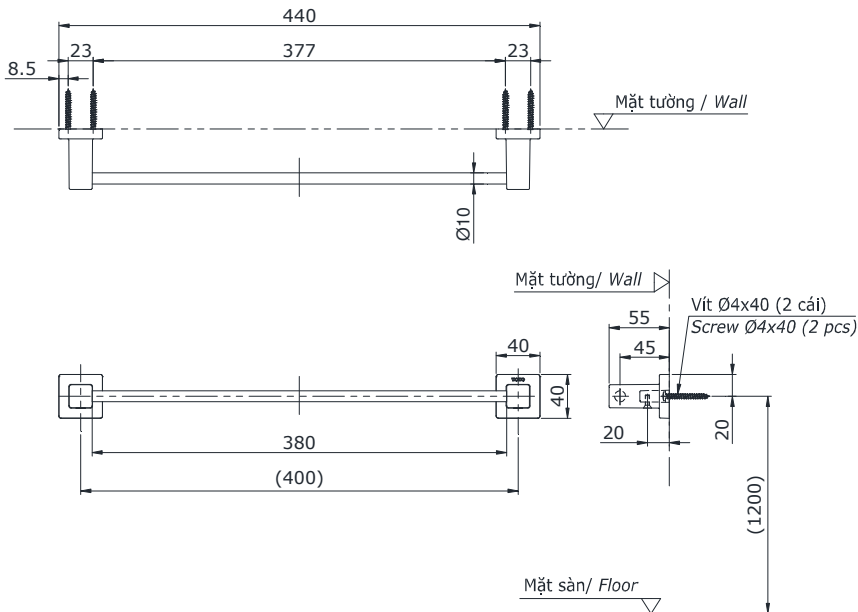

Item number: **YT408S4RV**
Mã sản phẩm

Features Đặc điểm

- Easy installation and usage
Dễ dàng lắp đặt và sử dụng
- Durable finishes
Lớp mạ bền vững với thời gian

Specifications Tiêu chuẩn kỹ thuật

Size/ Kích thước : 400 (mm)

Material/ Vật liệu : Stainless steel, zinc plated Ni-Cr/ Thép không gỉ, kẽm mạ Ni-Cr

Type/ Loại : Single/ Đơn

YT408S4RV

() Kích thước tham khảo
() Referred dimension

Parts description Danh mục phụ kiện

- Towel bar/ Thanh vắt khăn YT408S4RV