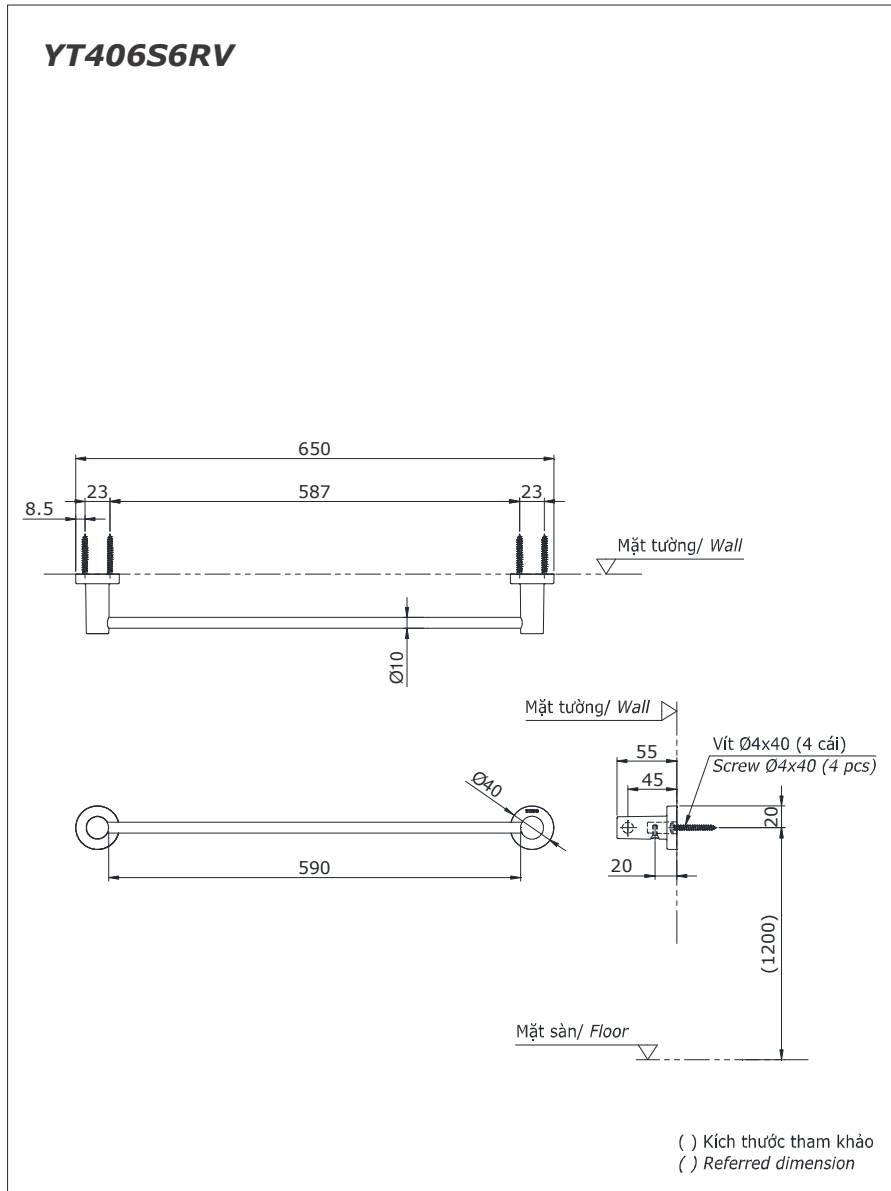

Item number: **YT406S6RV**
Mã sản phẩm

Features Đặc điểm

- Easy installation and usage
  Dễ dàng lắp đặt và sử dụng
- Durable finishes
  Lớp mạ bền vững với thời gian

Specifications Tiêu chuẩn kỹ thuật

Size/ Kích thước : 590 (mm)

Material/ Vật liệu : Stainless steel, Zinc plated Ni-Cr/ Thép không gỉ, kẽm mạ Ni-Cr

Type/ Loại : Single/ Đơn

Parts description Danh mục phụ kiện

- Towel bar/ Thanh vắt khăn YT406S6RV

Colors Màu sắc

All rights reserved by TOTO company. Specifications and sizes are subject to change without notice.
Bản quyền thuộc công ty TOTO. Thông số kỹ thuật và kích thước có thể được thay đổi mà không báo trước.