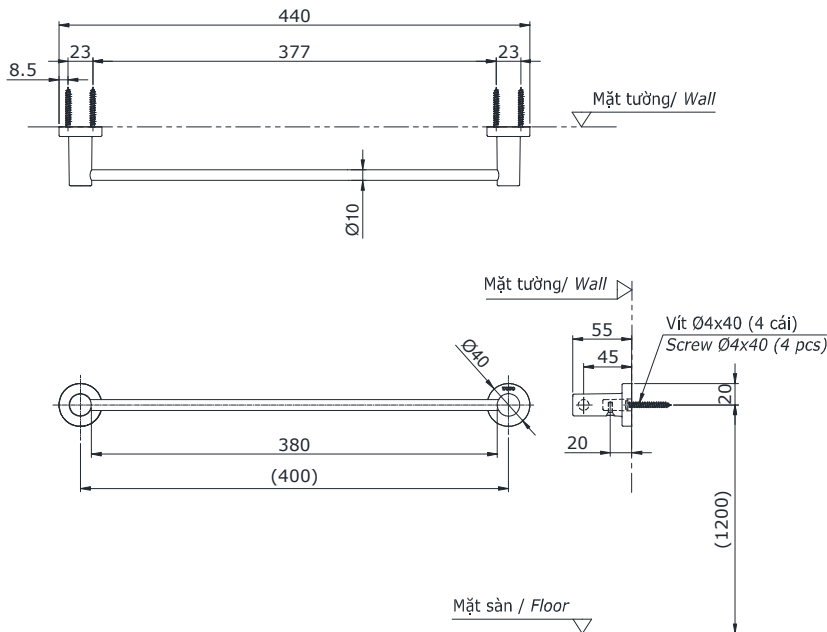

Item number: **YT406S4RV**
Mã sản phẩm

Features Đặc điểm

- Easy installation and usage
Dễ dàng lắp đặt và sử dụng
- Durable finishes
Lớp mạ bền vững với thời gian

Specifications Tiêu chuẩn kỹ thuật

Size/ Kích thước : 400 (mm)

Material/ Vật liệu : Stainless steel, Zinc plated Ni-Cr/ Thép không gỉ, kẽm mạ Ni-Cr

Type/ Loại : Single/ Đơn

YT406S4RV

() Kích thước tham khảo
() Referred dimension

Parts description Danh mục phụ kiện

- Towel bar/ Thanh vắt khăn YT406S4RV