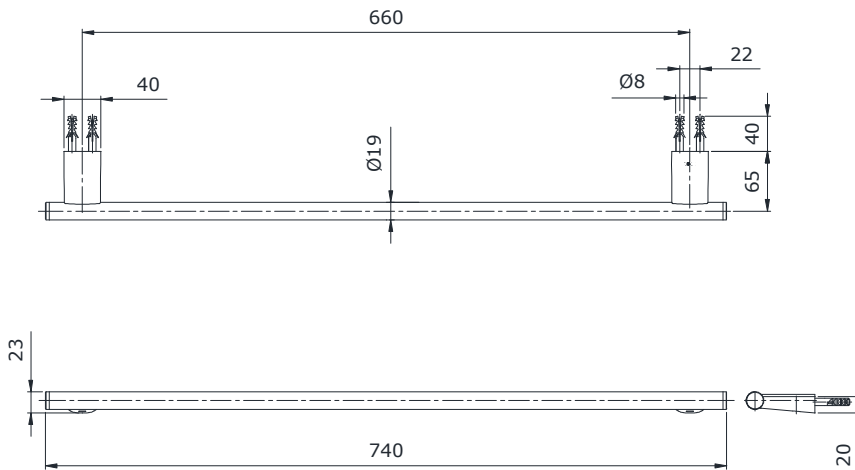

Item number: **TX701ARR**
Mã sản phẩm

Features Đặc điểm

- *Easy installation and usage*
Dễ dàng lắp đặt và sử dụng
- *Durable finishes*
Lớp mạ bền vững với thời gian

Specifications Tiêu chuẩn kỹ thuật

Size/ Kích thước	: 660 (mm)
Material/ Vật liệu	: Brass & Zinc plated Ni-Cr / Đồng & kẽm mạ Ni-Cr
Type/ Loại	: Single/ Đơn

TX701ARR

Parts description Danh mục phụ kiện

- *Towel bar/ Thanh vắt khăn* TX701ARR

Colors Màu sắc