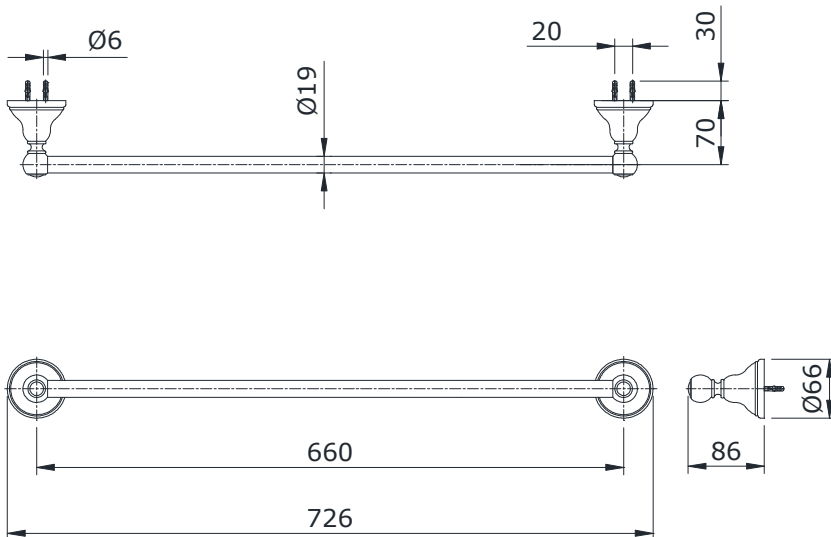

## Specifications Tiêu chuẩn kỹ thuật

Size/ Kích thước : 726 x 70 x 86 (mm)

Material/ Vật liệu : *Stainless steel, Zinc plated Ni-Cr / Thép không gỉ, kẽm mạ Ni-Cr*

Type/ Loại : *Single/ Đơn*

**TX701AC**