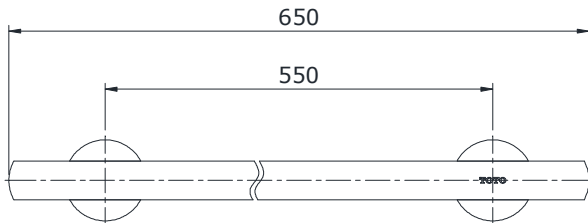

## Specifications Tiêu chuẩn kỹ thuật

Size/ Kích thước	: 550 (mm)
Material/ Vật liệu	: Brass plated Ni-Cr / Đồng mạ Ni-Cr
Type/ Loại	: Single/ Đơn

TS702