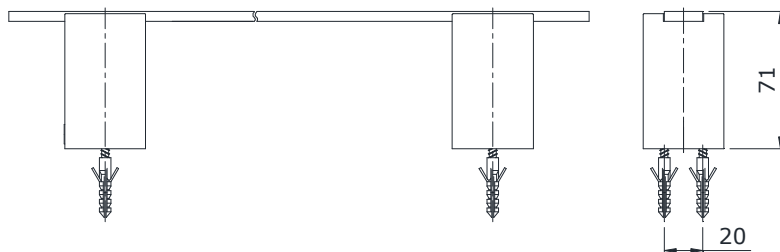

## Specifications Tiêu chuẩn kỹ thuật

Size/ Kích thước	: 550 (mm)
Material/ Vật liệu	: Brass plated Ni-Cr / Đồng mạ Ni-Cr
Type/ Loại	: Single/ Đơn

TS702