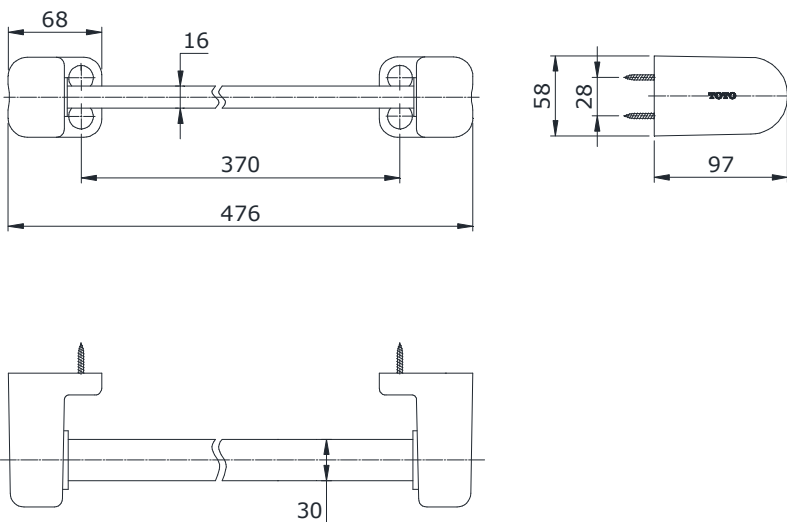

Item number: **A361**
Mã sản phẩm

Features Đặc điểm

- *Easy installation and usage*
Dễ dàng lắp đặt và sử dụng
- *Durable finishes*
Lớp mạ bền vững với thời gian

Specifications Tiêu chuẩn kỹ thuật

Size/ Kích thước	: 370 (mm)
Material/ Vật liệu	: Ceramic, brass plated Ni-Cr / Sứ, đồng mạ Ni-Cr
Type/ Loại	: Single/ Đơn

A361

Parts description Danh mục phụ kiện

- *Towel shelf/ Thanh vắt khăn* A361

Colors Màu sắc

White/ Trắng