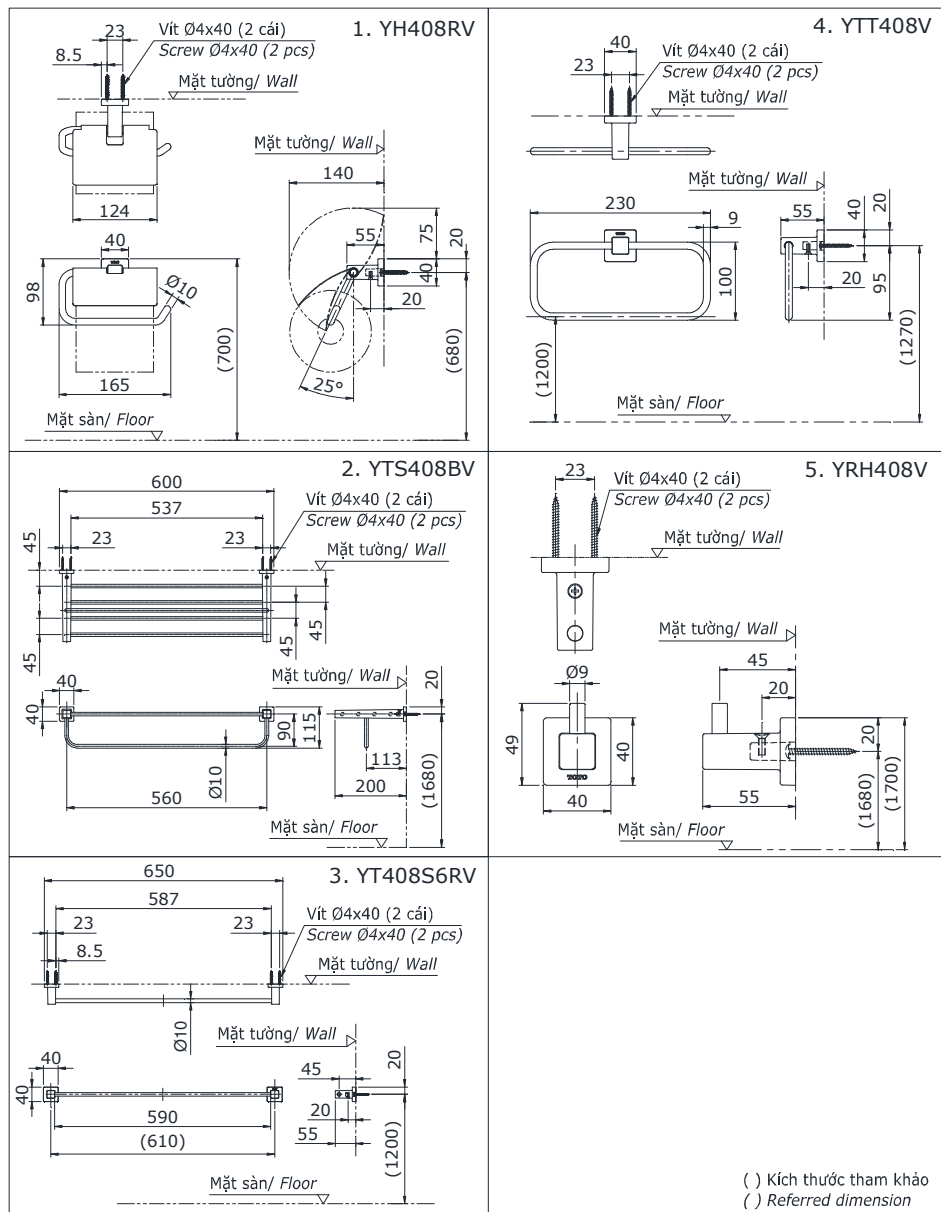

Item number: **YS408N5V**

Mã sản phẩm

Features

Đặc điểm

- Easy installation and usage
Dễ dàng lắp đặt và sử dụng
- Durable finishes
Lớp mạ bền vững với thời gian

Specifications

Tiêu chuẩn kỹ thuật

Material/ Vật liệu : Stainless steel, zinc plated Ni-Cr/ Thép không gỉ, kẽm mạ Ni-Cr

YS408N5V

Parts description

Danh mục phụ kiện

- Paper holder YH408RV
Lô giấy vệ sinh
- Combination towel shelf & towel bar YTS408BV
Kệ kèm thanh vắt khăn
- Towel bar YT406S6RV
Thanh vắt khăn
- Towel ring YTT408V
Vòng treo khăn
- Robe hook YRH408V
Móc áo