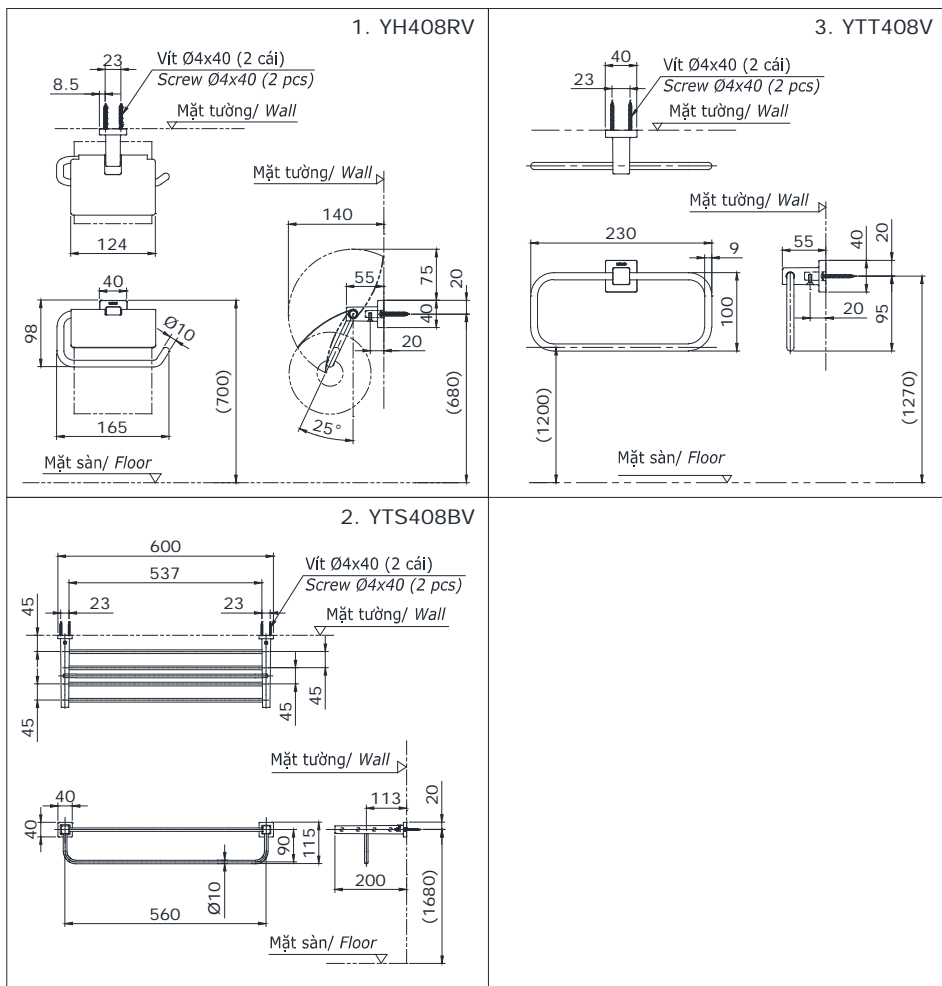

Item number: **YS408N3V**
Mã sản phẩm

Features Đặc điểm

- Easy installation and usage
Dễ dàng lắp đặt và sử dụng
- Durable finishes
Lớp mạ bền vững với thời gian

Specifications Tiêu chuẩn kỹ thuật

Material/ Vật liệu : Stainless steel, zinc plated Ni-Cr/ Thép không gỉ, kẽm mạ Ni-Cr

YS408N3V

Parts description Danh mục phụ kiện

- Paper holder
Lò giấy vệ sinh YH408RV
- Combination towel shelf & towel bar
Kệ kèm thanh vắt khăn YTS408BV
- Towel ring
Vòng treo khăn YTT408V

Colors Màu sắc

() Kích thước tham khảo
() Referred dimension