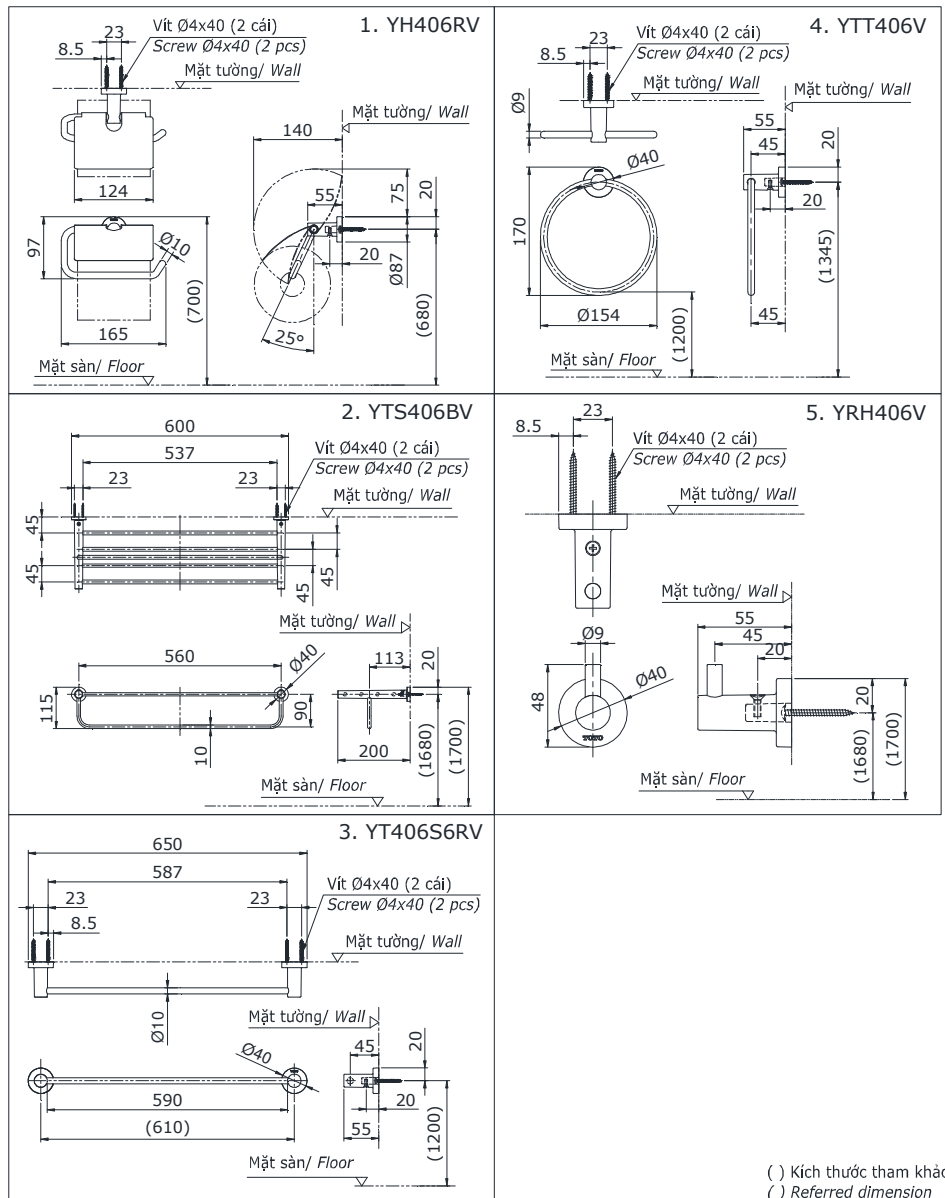

Item number: **YS406N5V**

Mã sản phẩm

Features Đặc điểm

- Easy installation and usage
Dễ dàng lắp đặt và sử dụng
- Durable finishes
Lớp mạ bền vững với thời gian

Specifications Tiêu chuẩn kỹ thuật

Material/ Vật liệu : Stainless steel, zinc plated Ni-Cr/ Thép không gỉ, kẽm mạ Ni-Cr

YS406N5V

Parts description Danh mục phụ kiện

- Paper holder
Lô giấy vệ sinh YH406RV
- Combination towel shelf & towel bar
Kệ kèm thanh vắt khăn YTS406BV
- Towel bar
Thanh vắt khăn YT406S6RV
- Towel ring
Vòng treo khăn YTT406V
- Robe hook
Móc áo YRH406V

Colors Màu sắc

() Kích thước tham khảo
() Referred dimension

All rights reserved by TOTO company. Specifications and sizes are subject to change without notice.
Bản quyền thuộc công ty TOTO. Thông số kỹ thuật và kích thước có thể được thay đổi mà không báo trước.