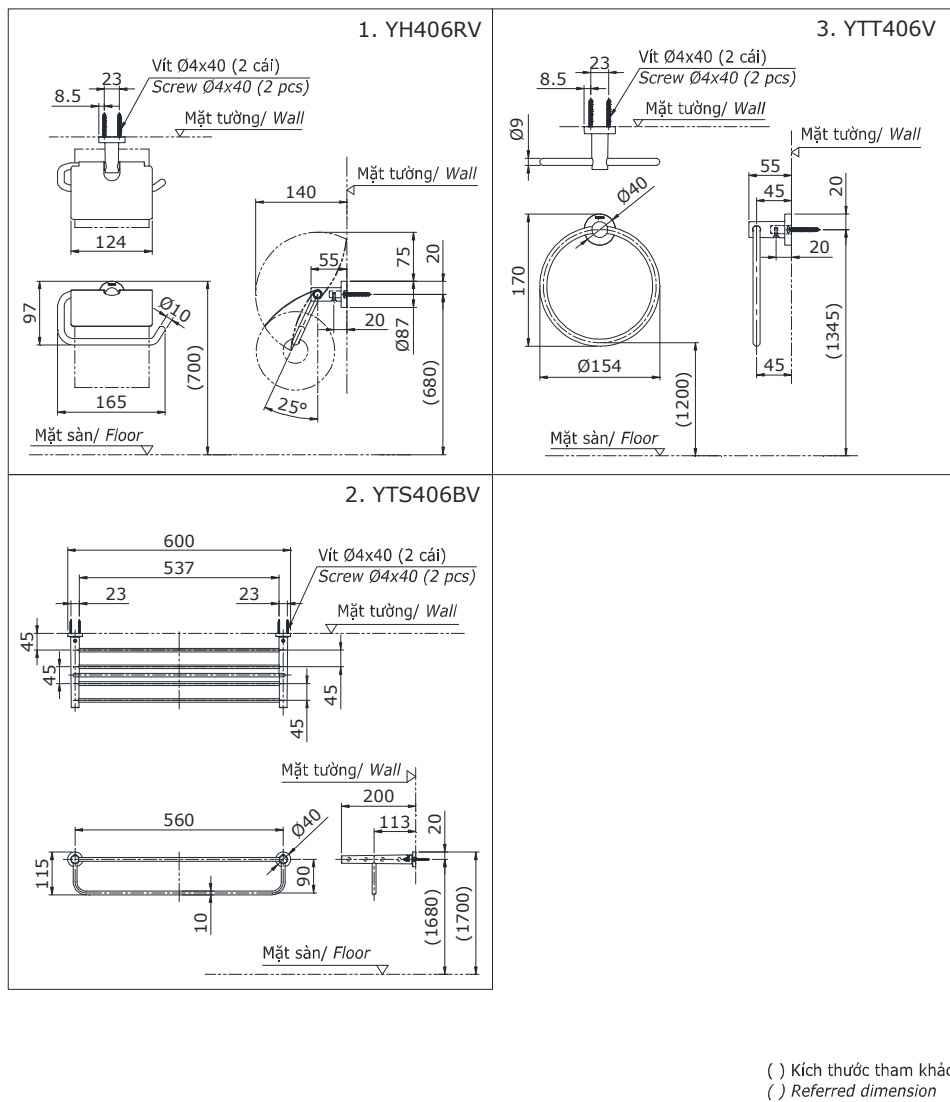

Item number: **YS406N3V**

Mã sản phẩm

Features Đặc điểm

- Easy installation and usage
Dễ dàng lắp đặt và sử dụng
- Durable finishes
Lớp mạ bền vững với thời gian

Specifications Tiêu chuẩn kỹ thuật

Material/ Vật liệu : Stainless steel, zinc plated Ni-Cr/ Thép không gỉ, kẽm mạ Ni-Cr

Parts description Danh mục phụ kiện

- Paper holder YH406RV
Lô giấy vệ sinh
- Combination towel shelf & towel bar YTS406BV
Kệ kèm thanh vắt khăn
- Towel ring YTT406V
Vòng treo khăn

Colors Màu sắc

YS406N3V