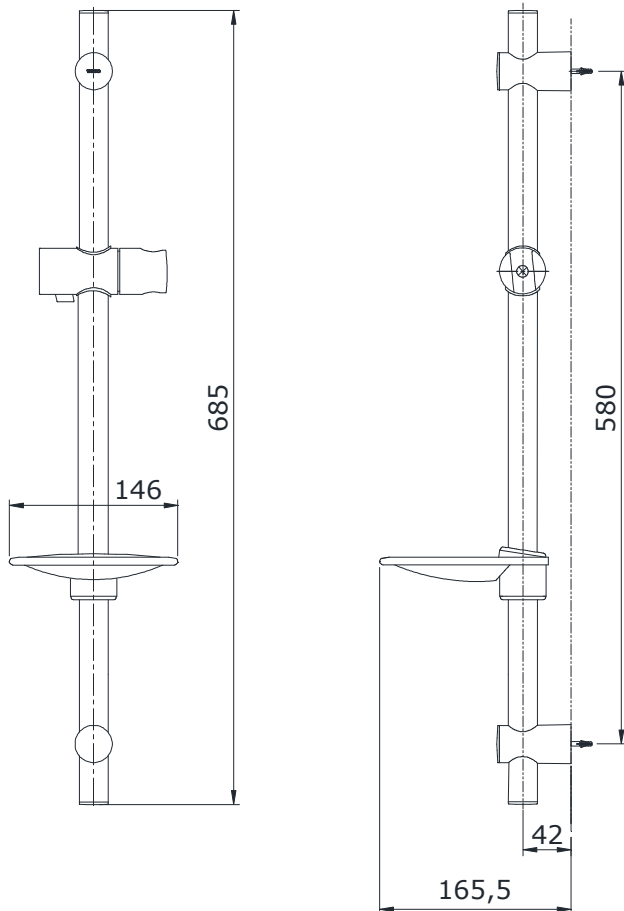

Item number: **TTSR701**

Mã sản phẩm

Features Đặc điểm

- *Easy installation and usage*
Dễ dàng lắp đặt và sử dụng
- *Durable finishes*
Lớp mạ bền vững với thời gian

Specifications Tiêu chuẩn kỹ thuật

Size/ Kích thước	: 580 (mm)
Material/ Vật liệu	: Brass plated Ni-Cr/ Đồng mạ Ni-Cr
Type/ Loại	: With soap holder/ Kèm lô xà bông

TTSR701

Parts description Danh mục phụ kiện

- *Sliding rail/ Thanh trượt sen tắm* TTSR701

Colors Màu sắc