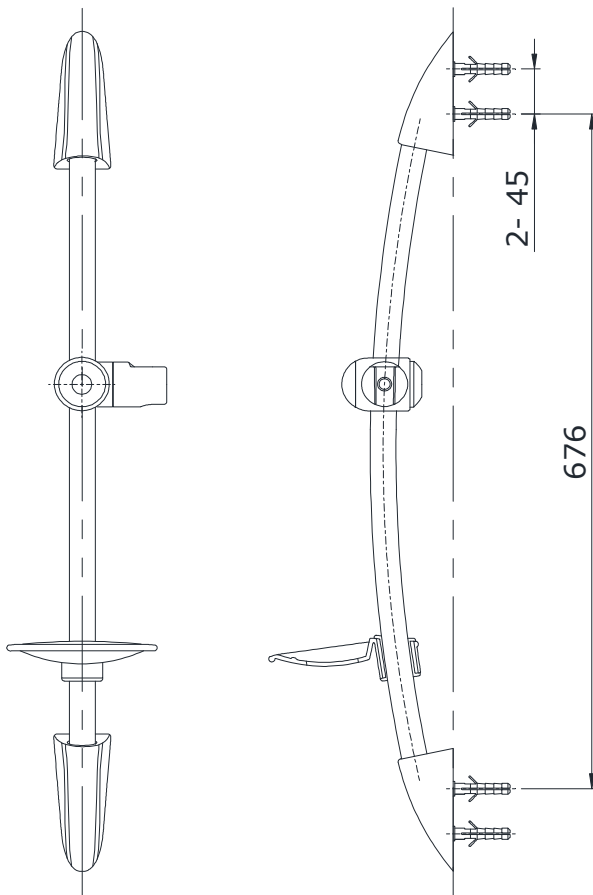

Item number: DS714R

Mã sản phẩm

## Specifications Tiêu chuẩn kỹ thuật

Size/ Kích thước	: 676 (mm)
Material/ Vật liệu	: Stainless steel/ Thép không gỉ
Type/ Loại	: With soap holder/ Kèm lô xà bông

DS714R

## Parts description Danh mục phụ kiện

- Sliding rail/ Thanh trượt sen tắm DS714R