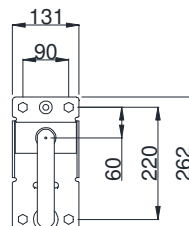

Item number: T114HK7R/ T110D17S

Mã sản phẩm

Features Đặc điểm

- Easy installation and usage.
Dễ dàng lắp đặt và sử dụng

Specifications Tiêu chuẩn kỹ thuật

Material/ Vật liệu	: Stainless steel with sort resin cover Thép không gỉ bọc nhựa
Type/ Loại	: Wall mounted / Gắn tường
Size/ Kích thước	: 700x160mm (Ø34)

T114HK7R/T110D17S

Parts description Danh mục phụ kiện

- Hand rail/ Thanh tay vịn T114HK7R
- Fixing bolt/ Bu lông cố định T110D17S

Colors Màu sắc

- Wood beige/ Màu be gỗ (#MLA)
- Wood brown/ Màu nâu gỗ (#MWA)
- White/ Màu trắng (NW1)