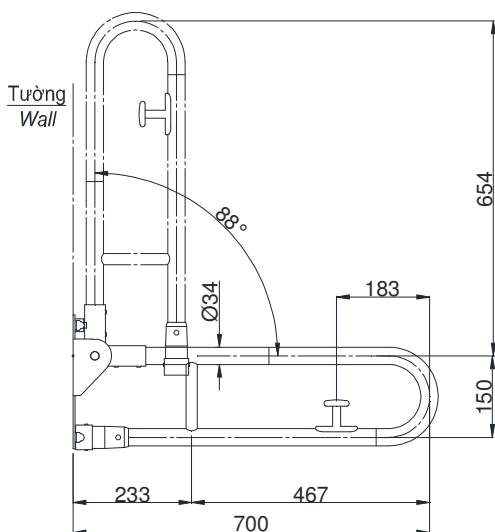

Item number: T114HK7R/ T110D17S

Mã sản phẩm

Features Đặc điểm

- Easy installation and usage.
Dễ dàng lắp đặt và sử dụng

Specifications Tiêu chuẩn kỹ thuật

Material/ Vật liệu	: Stainless steel with sort resin cover Thép không gỉ bọc nhựa
Type/ Loại	: Wall mounted / Gắn tường
Size/ Kích thước	: 700x160mm (Ø34)

T114HK7R/T110D17S

Parts description Danh mục phụ kiện

- Hand rail/ Thanh tay vịn T114HK7R
- Fixing bolt/ Bu lông cố định T110D17S

Colors Màu sắc

- Wood beige/ Màu be gỗ (#MLA)
- Wood brown/ Màu nâu gỗ (#MWA)
- White/ Màu trắng (NW1)