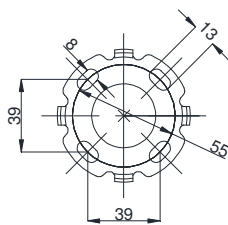

Item number: T114CU22

Mã sản phẩm

Features Đặc điểm

- Easy installation and usage.
Dễ dàng lắp đặt và sử dụng

Specifications Tiêu chuẩn kỹ thuật

Material/ Vật liệu

: Stainless steel with sort resin cover
Thép không gỉ bọc nhựa

Type/ Loại

: Wall mounted / Gắn tường

Size/ Kích thước

: 600x550x470mm (Ø34)

T114CU22

Phần chân đế

Ghi chú:
- Phần *: có phủ lớp nhựa mềm lên bề mặt

Parts description Danh mục phụ kiện