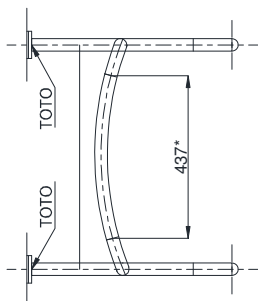

Item number: T114CU22

Mã sản phẩm

Features Đặc điểm

- Easy installation and usage.
Dễ dàng lắp đặt và sử dụng

Specifications Tiêu chuẩn kỹ thuật

Material/ Vật liệu

: Stainless steel with sort resin cover
Thép không gỉ bọc nhựa

Type/ Loại

: Wall mounted / Gắn tường

Size/ Kích thước

: 600x550x470mm (Ø34)

T114CU22

Phần chân đế

Ghi chú:
- Phần *: có phủ lớp nhựa mềm lên bề mặt

Parts description Danh mục phụ kiện