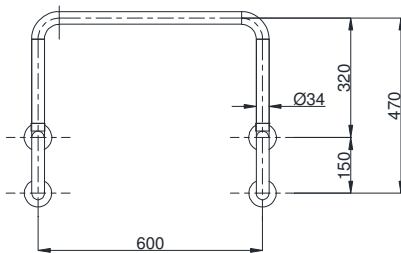

Type/ Loại

: Wall mounted / Gắn tường

Size/ Kích thước

: 600x550x470mm (Ø34)

T114CU22

Phần chân đế

Ghi chú:
- Phần *: có phủ lớp nhựa mềm lên bề mặt

Parts description Danh mục phụ kiện