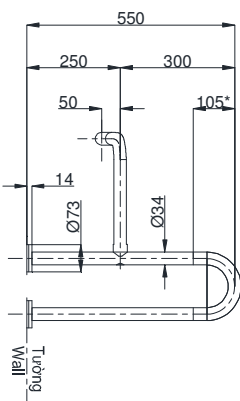

Type/ Loại

: Wall mounted / Gắn tường

Size/ Kích thước

: 600x550x470mm (Ø34)

T114CU22

Phần chân đế

Ghi chú:
- Phần *: có phủ lớp nhựa mềm lên bề mặt

Parts description Danh mục phụ kiện