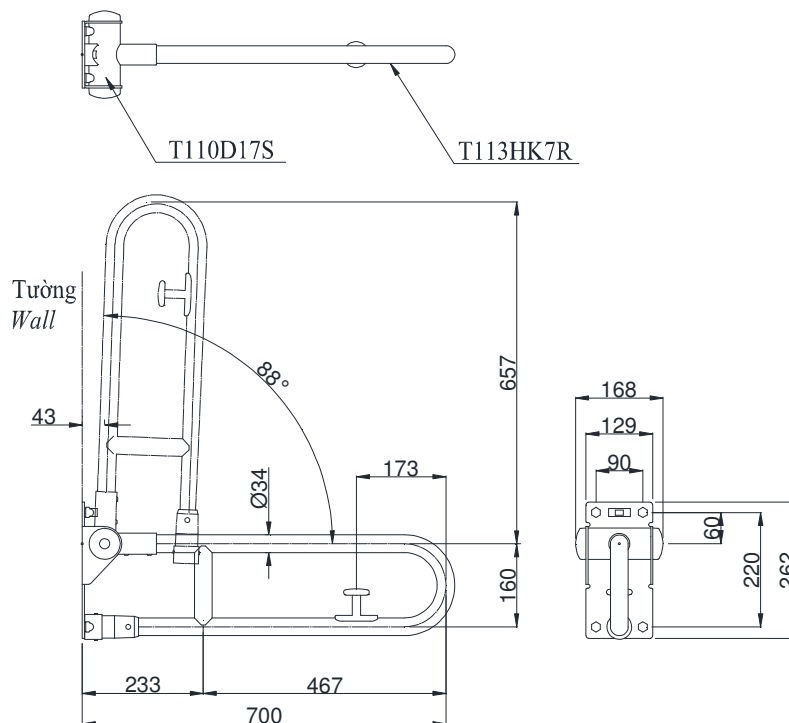

Item number: **T113HK7R/ T110D17S**

Mã sản phẩm

Features Đặc điểm

- Easy installation and usage.
Dễ dàng lắp đặt và sử dụng
- Durable finishes
Lớp mạ bền vững với thời gian

Specifications Tiêu chuẩn kỹ thuật

Material/ Vật liệu
Type/ Loại
Size/ Kích thước

: Stainless steel/ Thép không gỉ
: Wall mounted / Gắn tường
: 700x160mm (Ø34)

T113HK7R/T110D17S

Parts description Danh mục phụ kiện

- Hand rail/ Thanh tay vịn T113HK7R
- Fixing bracket/ Bộ cố định T110D17S