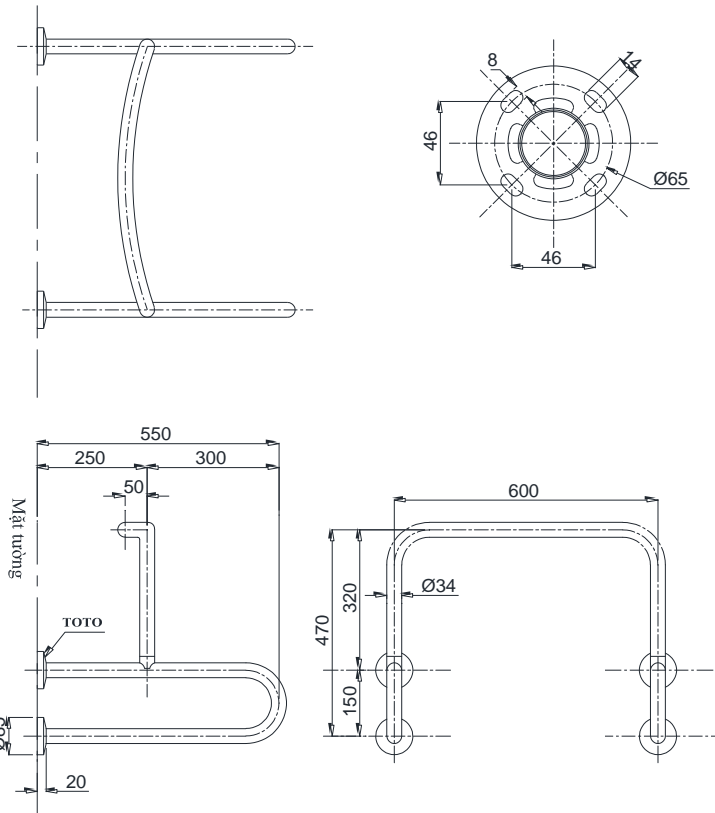

Item number: **T113BU22**

Mã sản phẩm

Features

Đặc điểm

- Easy installation and usage.
Dễ dàng lắp đặt và sử dụng

Specifications

Tiêu chuẩn kỹ thuật

Material/ Vật liệu
Type/ Loại
Size/ Kích thước

: Stainless steel/ Thép không gỉ
: Wall mounted / Gắn tường
: 550x150mm (Ø34)

T113BU22

Parts description

Danh mục phụ kiện

- Hand rail/ Thanh tay vịn T113BU22

Colors

Màu sắc