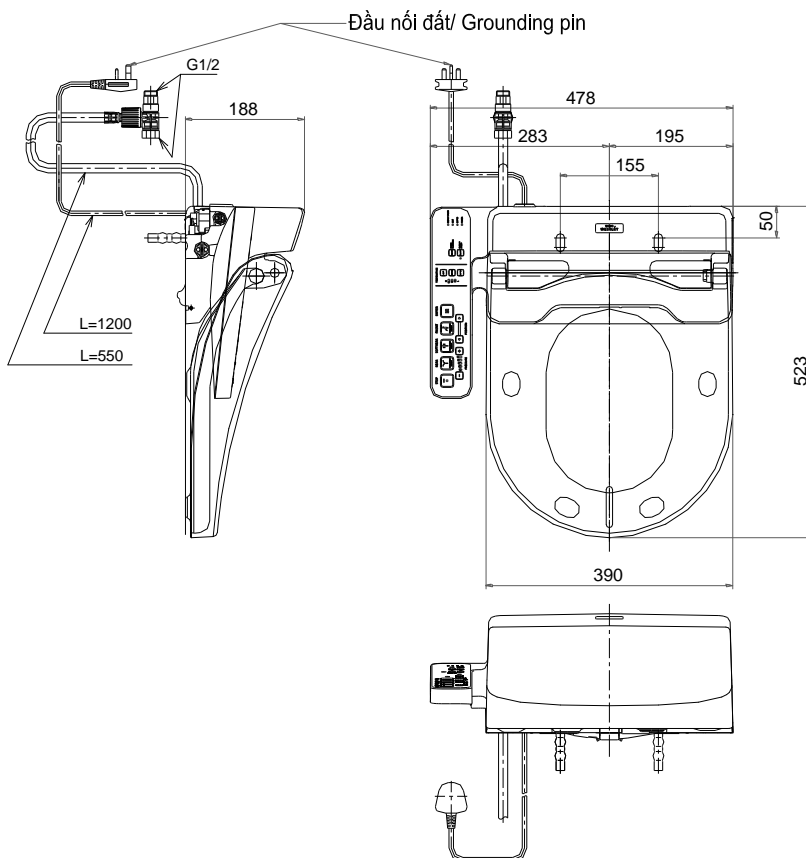

Item number: TCF6632A
Mã sản phẩm

Features Đặc điểm

- Washlet Seat & Cover (220V)
Nắp rửa điện tử WASHLET (220V)
- Design for D-shape toilet
Thiết kế cho bàn cầu thân chữ D
- Function: warm air dryer, heated water tank, massage washing spray nozzle, deodorizer
Chức năng: vòi rửa massage đa chức năng, rửa bằng nước ấm, sấy khô, sưởi ấm nắp ngồi, phun sương lòng bàn cầu & tự vệ sinh vòi rửa trước và sau khi sử dụng

Specifications Tiêu chuẩn kỹ thuật

- | | |
|---|-----------------------|
| 1. Size/ Kích thước: | 523x390x188 (mm) |
| 2. Water pressure/ Áp lực nước: | 0.05 - 0.75 (MPa) |
| 3. Rated power/ Công suất: | 262~307 (W) |
| 4. Input voltage/ Nguồn điện: | 220~240V 50/60 Hz |
| 5. Length of power cord/ Chiều dài dây nguồn: | 1200 (mm) |
| 6. With anti-shock grounding/ Có nối đất chống giật | |
| 7. Material/ Vật liệu: | Plastic/ Nhựa |
| 8. Origin/ Xuất xứ: | Ma-lai-xi-a/ Malaysia |

TOTO
GREEN
CHALLENGE

TCF6632A

Colors
Màu sắc

White
Trắng