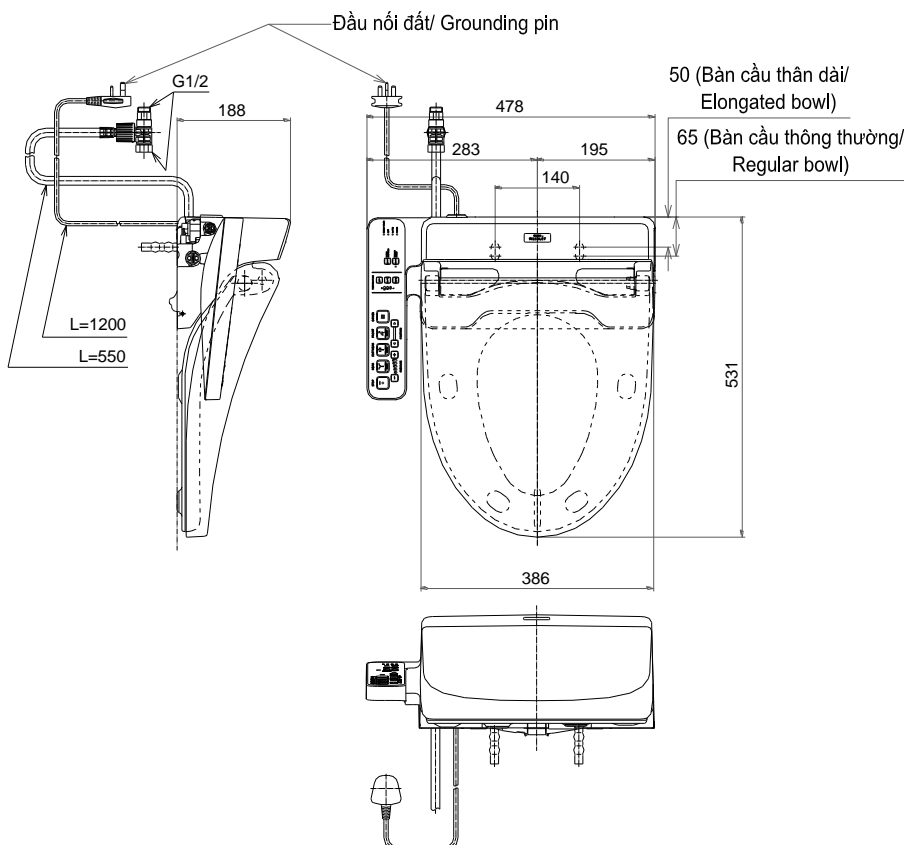

Item number: TCF6631A
Mã sản phẩm

Features Đặc điểm

- Washlet Seat & Cover (220V)
Nắp rửa điện tử WASHLET (220V)
- Design for elongated toilet
Thiết kế cho bồn cầu thân dài
- Function: warm air dryer, heated water tank, massage washing spray nozzle, deodorizer
Chức năng: vòi rửa massage đa chức năng, rửa bằng nước ấm, sấy khô, sưởi ấm nắp ngồi, phun sương lòng bồn cầu & tự vệ sinh vòi rửa trước và sau khi sử dụng

Specifications Tiêu chuẩn kỹ thuật

- | | |
|---|-----------------------|
| 1. Size/ Kích thước: | 478x531x188(mm) |
| 2. Water pressure/ Áp lực nước: | 0.05 - 0.75 (MPa) |
| 3. Rated power/ Công suất: | 262~307 (W) |
| 4. Input voltage/ Nguồn điện: | 220~240V 50/60 Hz |
| 5. With anti-shock grounding/ Có nối đất chống giật | |
| 6. Length of power cord/ Chiều dài dây nguồn: | 1200 (mm) |
| 7. Material/ Vật liệu: | Plastic/ Nhựa |
| 8. Origin/ Xuất xứ: | Ma-lai-xi-a/ Malaysia |

TOTO
GREEN
CHALLENGE

TCF6631A

Colors
Màu sắc

White
Trắng