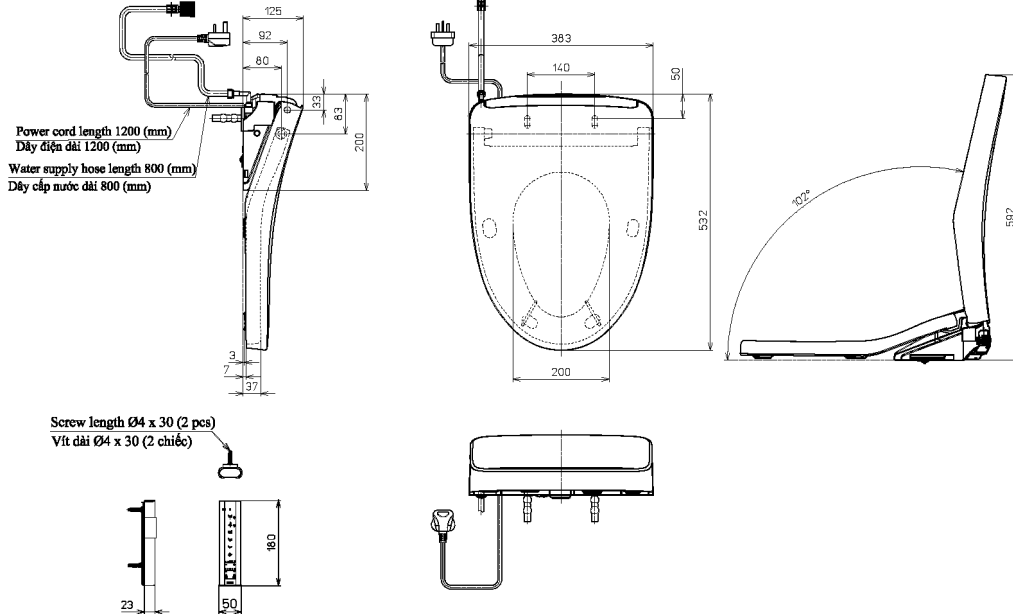

**Colors
Màu sắc**

White
Trắng