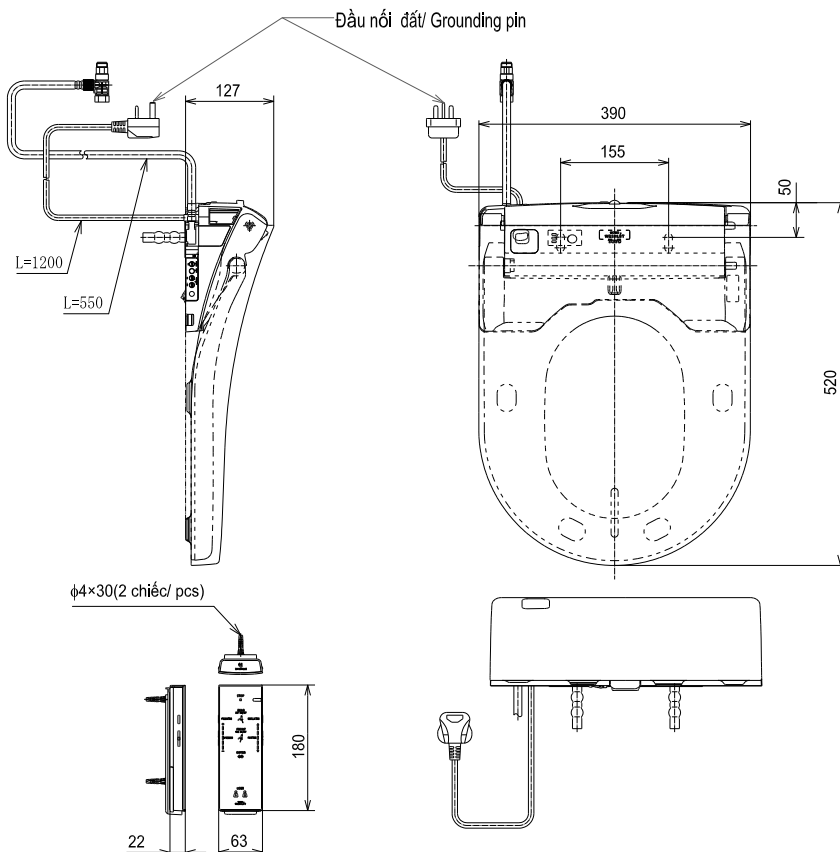

Item number: TCF4732A
Mã sản phẩm

Features Đặc điểm

- Washlet Seat & Cover (220V)
Nắp rửa điện tử WASHLET (220V)
- Design for D-shape toilet
Thiết kế cho bồn cầu thân chữ D
- Remote control
Điều khiển từ xa
- Function: Auto opening and closing lid, Antimicrobial Ewater+, warm air dryer, heated water tank, auto soft light, massage washing spray nozzle, deodorizer
Chức năng: nắp đóng/ mở tự động, công nghệ khử trùng Ewater+, vòi rửa massage đa chức năng, rửa bằng nước ấm, sấy khô, khử mùi, sưởi ấm nắp ngồi, tự vệ sinh vòi rửa trước và sau khi sử dụng

Specifications Tiêu chuẩn kỹ thuật

- | | |
|---|-----------------------|
| 1. Size/ Kích thước: | 520x390x127 (mm) |
| 2. Water pressure/ Áp lực nước: | 0.05 - 0.75 (MPa) |
| 3. Rated power/ Công suất: | 830 (W) |
| 4. Input voltage/ Nguồn điện: | 220V/ 50~60Hz |
| 5. With anti-shock grounding/ Có nối đất chống giật | |
| 6. Length of power cord/ Chiều dài dây nguồn: | 1200 (mm) |
| 7. Material/ Vật liệu: | Plastic/ Nhựa |
| 8. Origin/ Xuất xứ: | Ma-lai-xi-a/ Malaysia |

TCF4732A

Colors
Màu sắc

White
Trắng