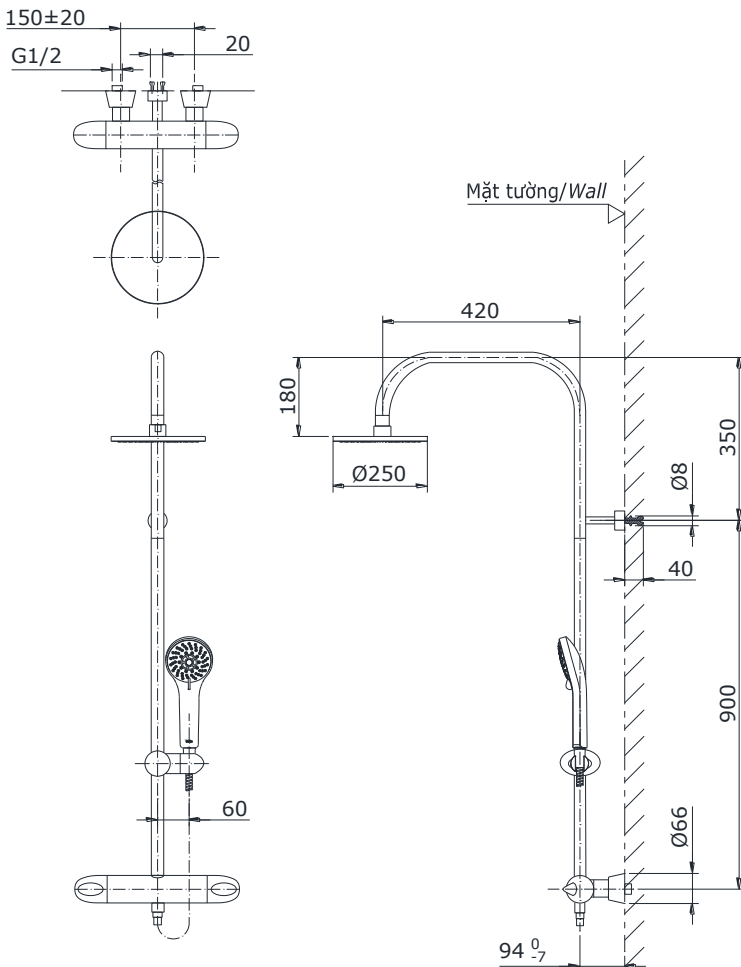

Item number: **TX454SFV2BRS**

Mã sản phẩm

Features Đặc điểm

- *Elegant appearance*
Thiết kế thanh lịch
- *Easy installation and usage*
Dễ dàng lắp đặt và sử dụng
- *Durable finishes*
Lớp mạ bền vững với thời gian

Specifications Tiêu chuẩn kỹ thuật

Minimum pressure/ Áp lực tối thiểu : 0.05 MPa (Flow pressure/ Áp lực động)
Maximum pressure/ Áp lực tối đa : 0.75 MPa (Static pressure/ Áp lực tĩnh)
Material/ Vật liệu : Brass plated Ni-Cr/ Đồng mạ Ni-Cr
Type/ Loại : Thermostat/ Nhiệt độ
Mode/ Chế độ nước : Hot & Cold/ Nóng lạnh

TX454SFV2BRS

Parts description Danh mục phụ kiện

- Shower column/ Sen cây TX454SFV2BRS

Colors Màu sắc