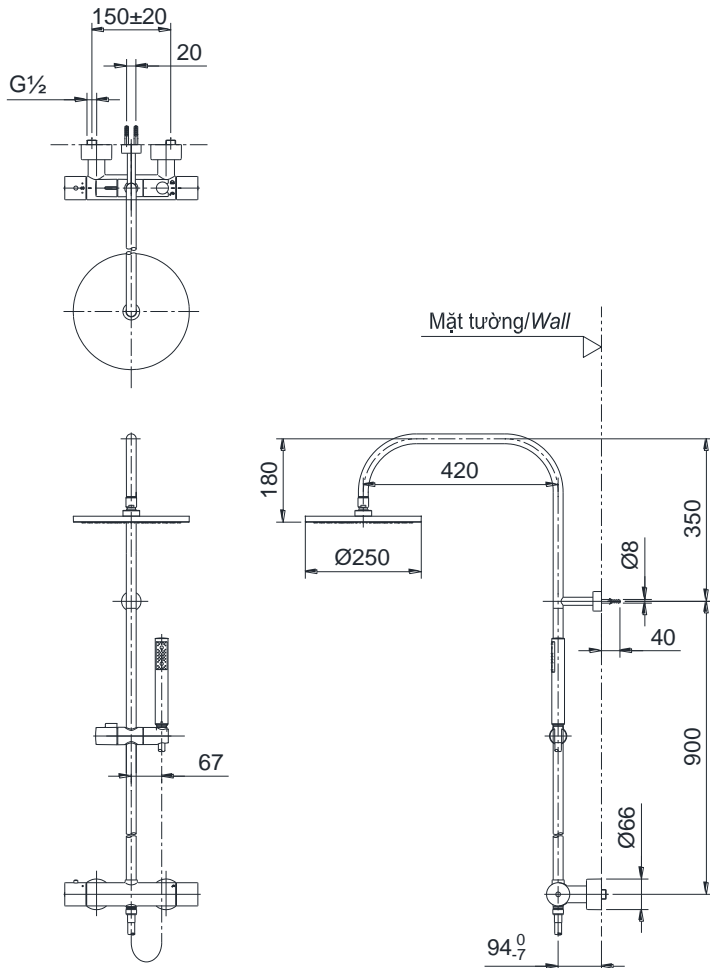

Item number: TX454SESV2BRS

Mã sản phẩm

Features Đặc điểm

- *Elegant appearance*
Thiết kế thanh lịch
- *Easy installation and usage*
Dễ dàng lắp đặt và sử dụng
- *Durable finishes*
Lớp mạ bền vững với thời gian

Specifications Tiêu chuẩn kỹ thuật

Minimum pressure/ Áp lực tối thiểu : 0.05 MPa (*Flow pressure/ Áp lực động*)
Maximum pressure/ Áp lực tối đa : 0.75 MPa (*Static pressure/ Áp lực tĩnh*)
Material/ Vật liệu : Brass plated Ni-Cr/ Đồng mạ Ni-Cr
Type/ Loại : Thermostat/ Nhiệt độ
Mode/ Chế độ nước : Hot & Cold/ Nóng lạnh

TX454SESV2BRS

Parts description Danh mục phụ kiện

- Shower column/ Sen cây TX454SESV2BRS

Colors Màu sắc