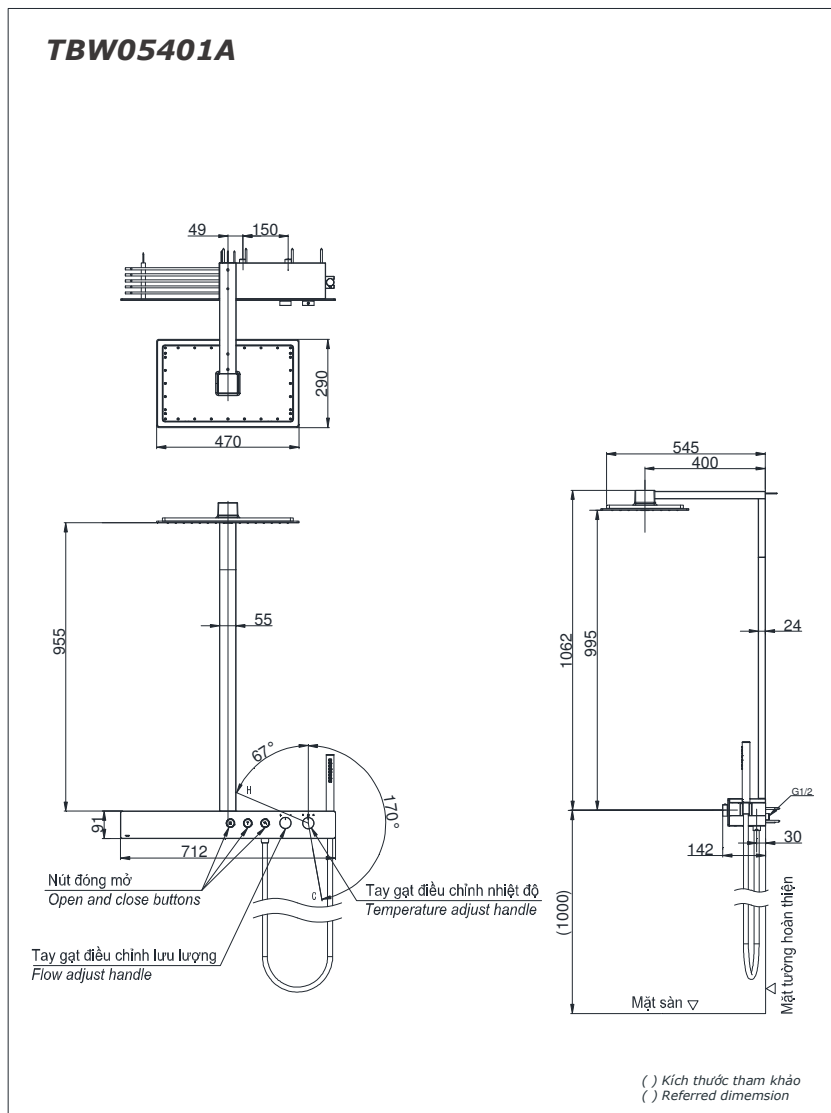

Item number: TBW05401A

Mã sản phẩm

Features Đặc điểm

- *Elegant appearance*
Thiết kế thanh lịch
- *Easy installation and usage*
Dễ dàng lắp đặt và sử dụng
- *Durable finishes*
Lớp mạ bền vững với thời gian

Specifications Tiêu chuẩn kỹ thuật

<i>Minimum pressure/ Áp lực tối thiểu</i>	: 0.05 MPa (<i>Flow pressure/ Áp lực động</i>)
<i>Maximum pressure/ Áp lực tối đa</i>	: 1.0 MPa (<i>Static pressure/ Áp lực tĩnh</i>)
<i>Recommended pressure/ Áp lực khuyến nghị</i>	: 0.15 ~ 0.5 (MPa)
<i>Material/ Vật liệu</i>	: Brass plated Ni-Cr/ Đồng mạ Ni-Cr
<i>Type/ Loại</i>	: Wall mounted/ Gắn tường
<i>Mode/ Chế độ nước</i>	: Hot & Cold/ Nóng lạnh

Parts description Danh mục phụ kiện

- Shower column/ Sen cây TBW05401A

Colors Màu sắc