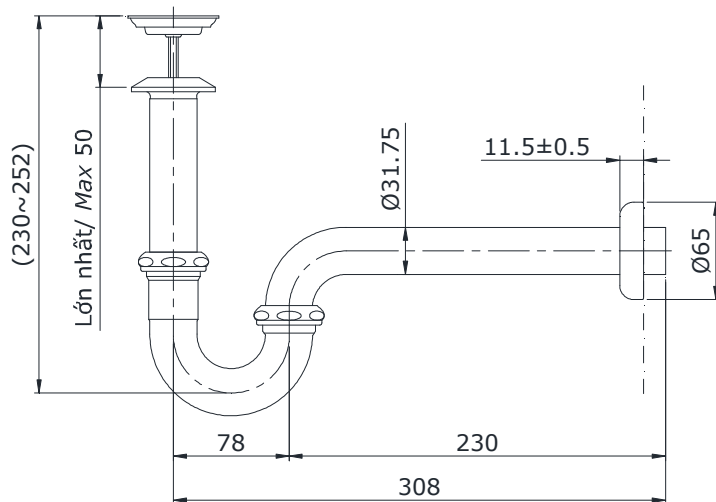

Item number: TVLF405

Mã sản phẩm

Features Đặc điểm

- Easy installation and usage
Dễ dàng lắp đặt và sử dụng
- Durable finishes
Lớp mạ bền vững với thời gian

Specifications Tiêu chuẩn kỹ thuật

Material/ Vật liệu
Type/ Loại

: Brass plated Ni-Cr/ Đồng mạ Ni-Cr
: P-Trap/ Chử P

TVLF405

Parts description Danh mục phụ kiện

- Trap/ Ống thải TVLF405

Colors Màu sắc