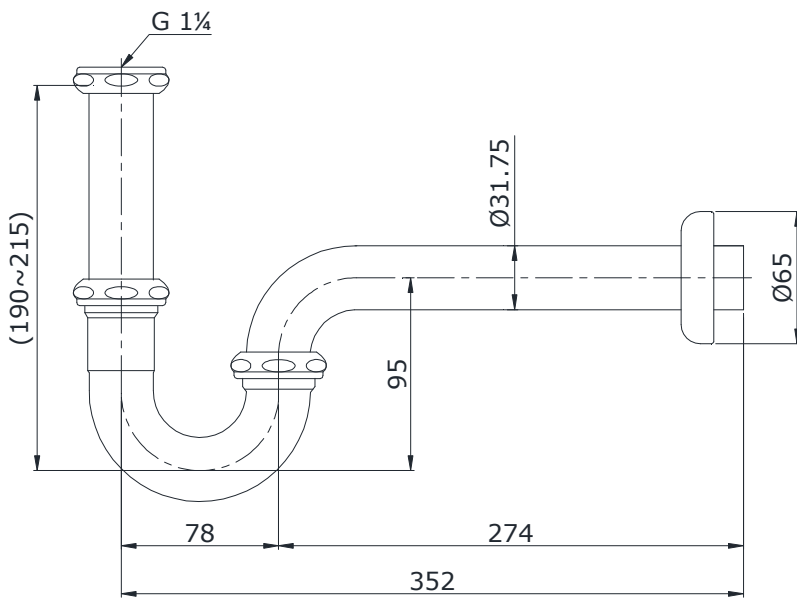

Item number: **TVLF404**
Mã sản phẩm

Features Đặc điểm

- Easy installation and usage
Dễ dàng lắp đặt và sử dụng
- Durable finishes
Lớp mạ bền vững với thời gian

Specifications Tiêu chuẩn kỹ thuật

Material/ Vật liệu
Type/ Loại

: Brass plated Ni-Cr/ Đồng mạ Ni-Cr
: P-Trap/ Chử P

TVLF404

Parts description Danh mục phụ kiện

- Trap/ Ống thải TVLF404

Colors Màu sắc