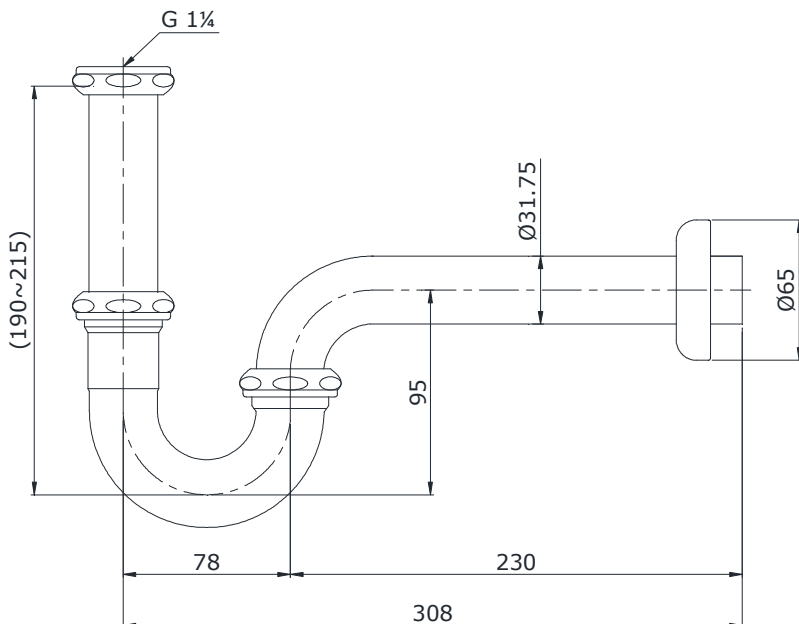

Item number: TVLF403

Mã sản phẩm

Features Đặc điểm

- Easy installation and usage
Dễ dàng lắp đặt và sử dụng
- Durable finishes
Lớp mạ bền vững với thời gian

Specifications Tiêu chuẩn kỹ thuật

Material/ Vật liệu
Type/ Loại

: Brass plated Ni-Cr/ Đồng mạ Ni-Cr
: P-Trap/ Chử P

TVLF403

Parts description Danh mục phụ kiện

- Trap/ Ổng thải TVLF403

Colors Màu sắc