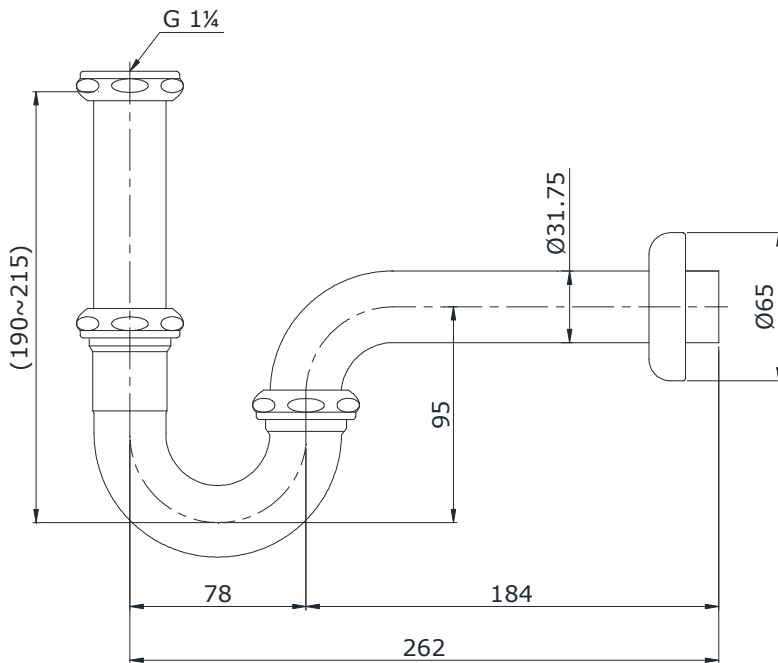

Item number: TVLF402
Mã sản phẩm

Features Đặc điểm

- Easy installation and usage
Dễ dàng lắp đặt và sử dụng
- Durable finishes
Lớp mạ bền vững với thời gian

Specifications Tiêu chuẩn kỹ thuật

Material/ Vật liệu
Type/ Loại

: Brass plated Ni-Cr/ Đồng mạ Ni-Cr
: P-Trap/ Chử P

TVLF402

Parts description Danh mục phụ kiện

- Trap/ Ống thải TVLF402

Colors Màu sắc