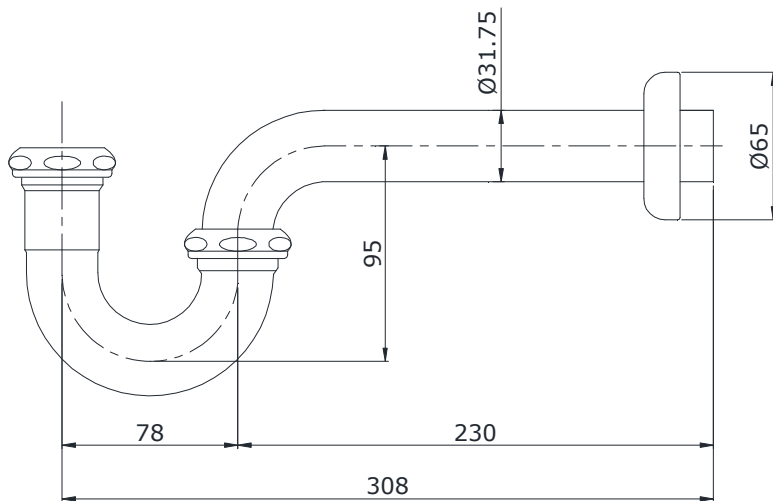

## Specifications Tiêu chuẩn kỹ thuật

Material/ Vật liệu  
Type/ Loại

: Brass plated Ni-Cr/ Đồng mạ Ni-Cr  
: P-Trap/ Chử P

TVLF401

## Parts description Danh mục phụ kiện

- Trap/ Ống thải TVLF401