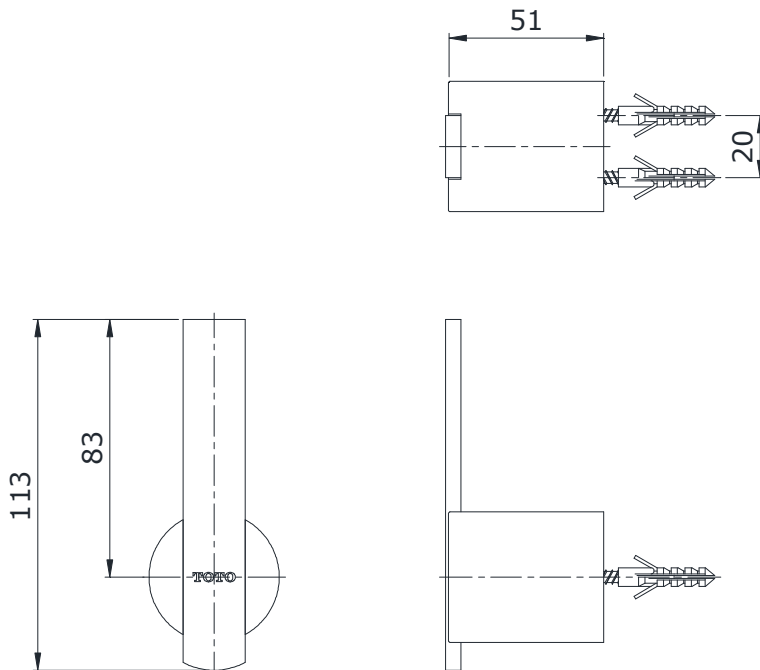

Item number: **TS700**

Mã sản phẩm

Features Đặc điểm

- *Easy installation and usage*
Dễ dàng lắp đặt và sử dụng
- *Durable finishes*
Lớp mạ bền vững với thời gian

Specifications Tiêu chuẩn kỹ thuật

Size/ Kích thước	: 51 x 113 (mm)
Material/ Vật liệu	: Brass plated Ni-Cr/ Đồng mạ Ni-Cr
Type/ Loại	: Single/ Đơn

TS700

Parts description Danh mục phụ kiện

- *Robe hook/ Móc áo* TS700

Colors Màu sắc