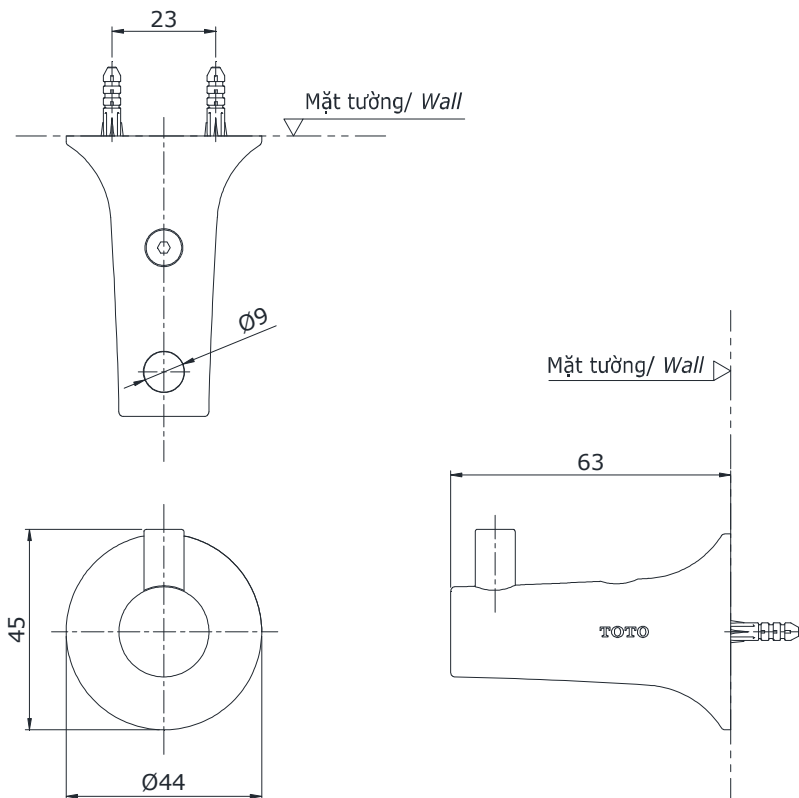

## Specifications Tiêu chuẩn kỹ thuật

Size/ Kích thước	: 44 x 63 X 45 (mm)
Material/ Vật liệu	: Zinc plated Ni-Cr/ Kẽm mạ Ni-Cr
Type/ Loại	: Single/ Đơn

**DSH01**

## Parts description Danh mục phụ kiện

- *Robe hook/ Móc áo* DSH01