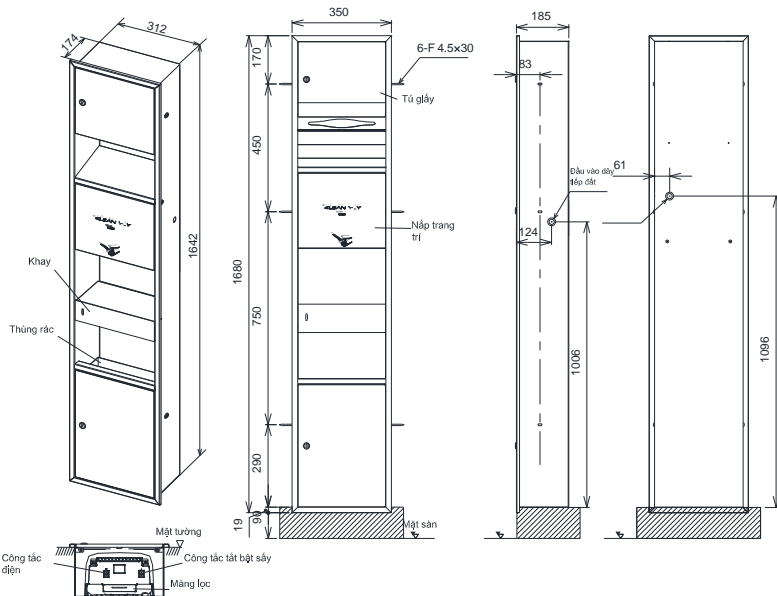

Item number: TYC602P
Mã sản phẩm

Features Đặc điểm

- *Elegant appearance*
  Thiết kế thanh lịch
- *Easy installation and usage*
  Dễ dàng lắp đặt và sử dụng

Specifications Tiêu chuẩn kỹ thuật

Material/ Vật liệu	: Stainless steel/Thép không gỉ
Size/ Kích thước	: 350 x 185 x 1680 (mm)
Power supply/ Nguồn năng lượng	: AC 220~240 (V) / 50Hz~60Hz
Power consumption/ Công suất	: 605~675 (W)
Drying time/ Thời gian sấy	: 60 (s)

TYC602P

Parts description Danh mục phụ kiện

- Hand dryer/ Máy sấy tay TYC602P

Colors Màu sắc