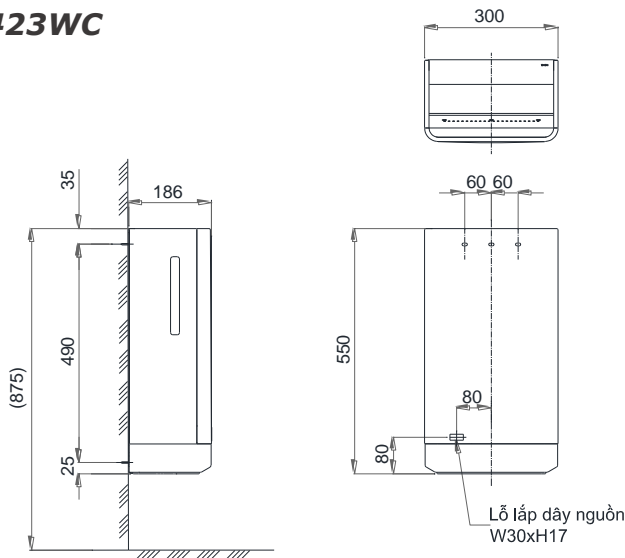

TYC423WC

Parts description Danh mục phụ kiện

- Hand dryer/ Máy sấy tay TYC423WC

Colors Màu sắc