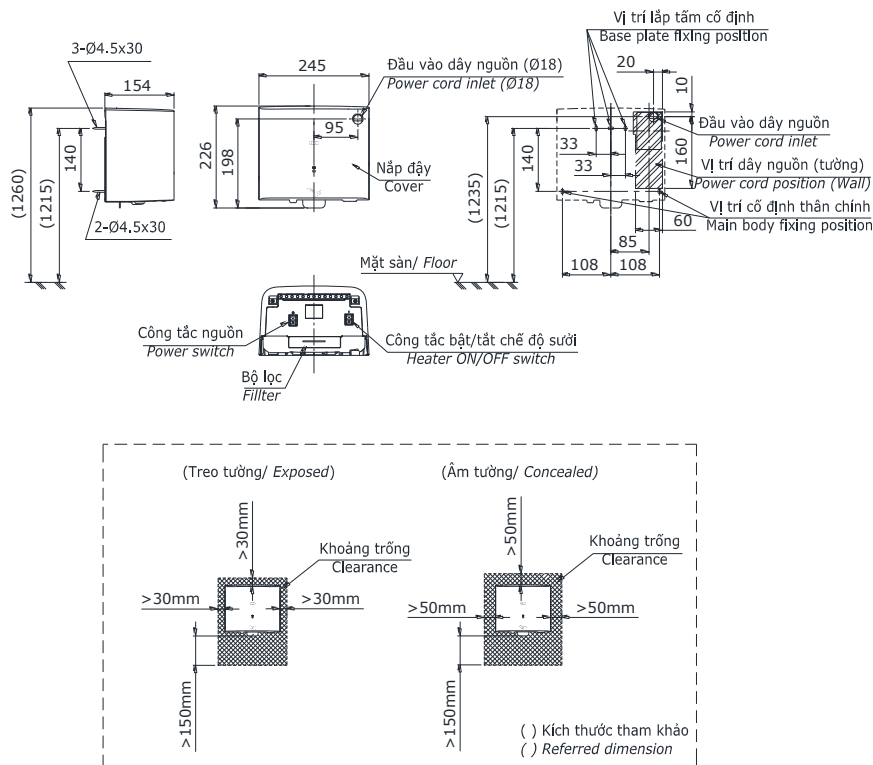

Parts description Danh mục phụ kiện

- Hand dryer/ Máy sấy tay TYC322WF

Colors Màu sắc