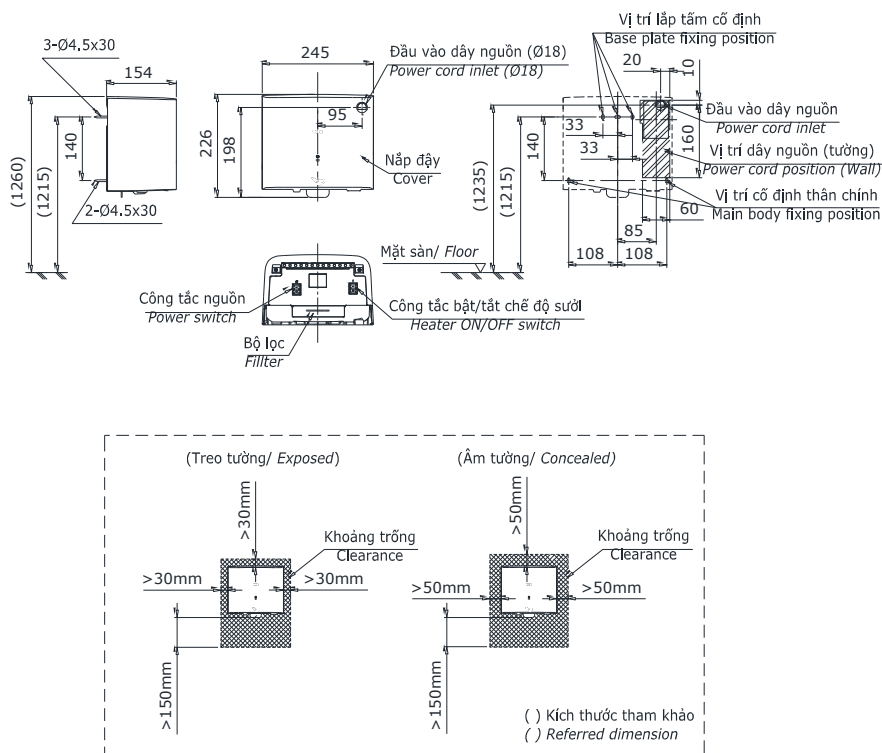

Item number: TYC322M
Mã sản phẩm

Features Đặc điểm

- *Elegant appearance*
Thiết kế thanh lịch
- *Easy installation and usage*
Dễ dàng lắp đặt và sử dụng

Specifications Tiêu chuẩn kỹ thuật

Material/ Vật liệu	: Aluminium/ Nhôm
Power supply/ Nguồn năng lượng	: AC 220~240 (V) 50Hz ~ 60Hz
Size/ Kích thước	: 154 x 245 x 226 (mm)
Power consumption/ Công suất	: 620~690 (W)
Noise level/ Mức ồn	: 56 (dB)
Drying time/ Thời gian sấy	: 60 (s)

TYC322M

Parts description Danh mục phụ kiện

- Hand dryer/ Máy sấy tay TYC322M

Colors Màu sắc