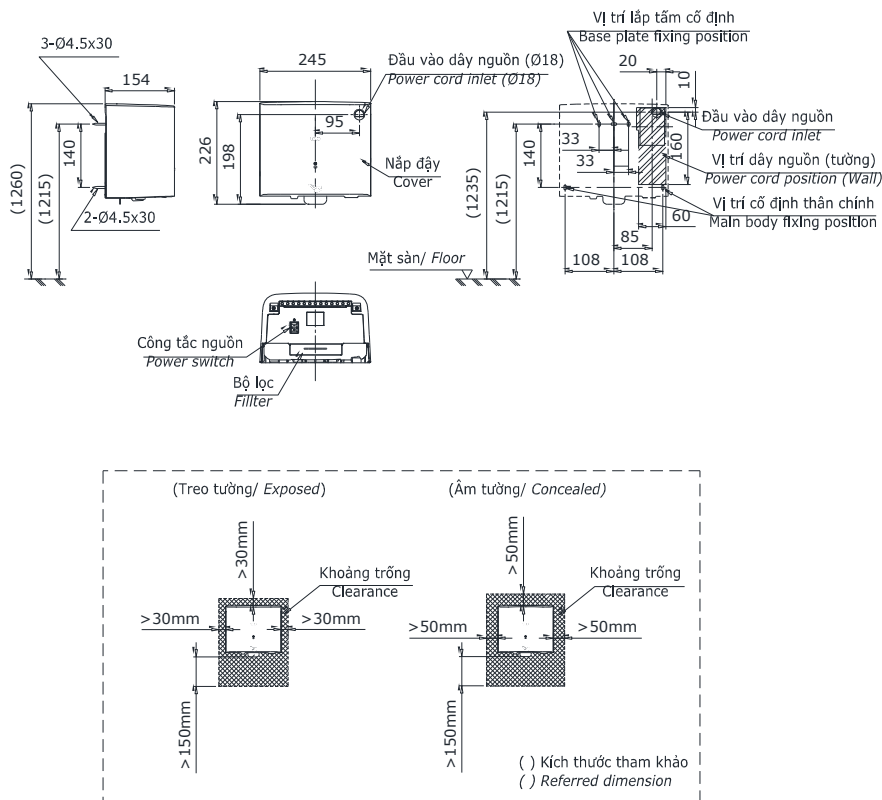

Parts description Danh mục phụ kiện

- Hand dryer/ Máy sấy tay TYC122W

Colors Màu sắc