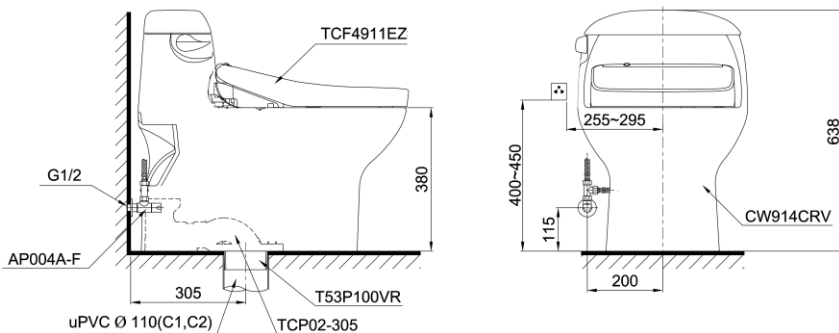

### Specifications Tiêu chuẩn kỹ thuật

<i>Design/ Thiết kế:</i>	<i>Elongated/ Thân dài</i>
<i>Flush system/ Hệ thống xả:</i>	<i>Siphon</i>
<i>Flush type/ Loại xả:</i>	<i>Hand lever/ Tay gạt</i>
<i>Water consumption/ Lượng nước sử dụng:</i>	<i>6.0 (L)</i>
<i>Water pressure/ Áp lực nước sử dụng:</i>	<i>0.05 ~ 0.70 (Mpa)</i>
<i>Rough-in/ Tâm xả:</i>	<i>305 (mm)</i>
<i>Water surface/ Mặt nước động:</i>	<i>140 x 236 (mm)</i>
<i>Trap diameter/ Đường kính đường thải:</i>	<i>Ø51 (mm)</i>
<i>Product dimensions/ Kích thước sản phẩm:</i>	<i>L710 x W450 x H638 (mm)</i>
<i>Material/ Vật liệu:</i>	<i>Vitreous china/ Sứ vệ sinh</i>

MS914CRW12

⊕ : Ổ cắm điện ba chấu (dây phải được nối đất), kiểu G.  
Electrical 3 outlets socket (must have really ground connection phase), type G.  
TCP02-305F bao gồm TCP02-305 và T53P100VR/ TCP02-305F include TCP02-305 and T53P100VR