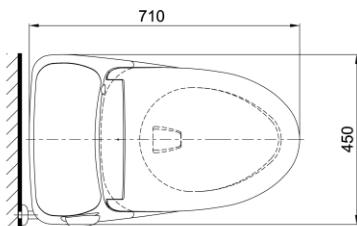

Specifications Tiêu chuẩn kỹ thuật

<i>Design/ Thiết kế:</i>	<i>Elongated/ Thân dài</i>
<i>Flush system/ Hệ thống xả:</i>	<i>Siphon</i>
<i>Flush type/ Loại xả:</i>	<i>Hand lever/ Tay gạt</i>
<i>Water consumption/ Lượng nước sử dụng:</i>	<i>6.0 (L)</i>
<i>Water pressure/ Áp lực nước sử dụng:</i>	<i>0.05 ~ 0.70 (Mpa)</i>
<i>Rough-in/ Tâm xả:</i>	<i>305 (mm)</i>
<i>Water surface/ Mặt nước động:</i>	<i>140 x 236 (mm)</i>
<i>Trap diameter/ Đường kính đường thải:</i>	<i>Ø51 (mm)</i>
<i>Product dimensions/ Kích thước sản phẩm:</i>	<i>L710 x W450 x H638 (mm)</i>
<i>Material/ Vật liệu:</i>	<i>Vitreous china/ Sứ vệ sinh</i>

MS914CRW12