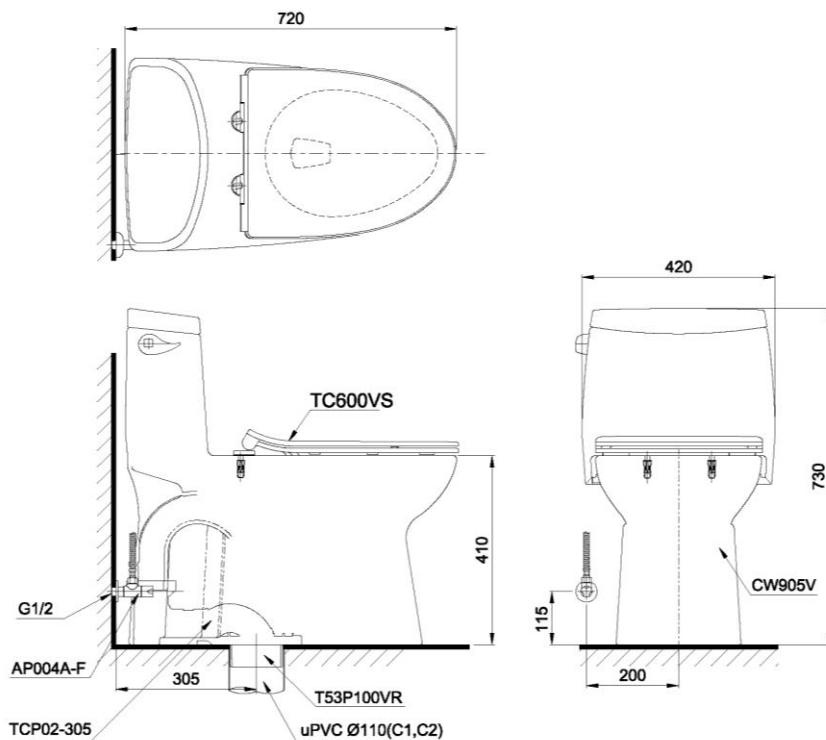

Specifications Tiêu chuẩn kỹ thuật

<i>Design/ Thiết kế:</i>	<i>Elongated/ Thân dài</i>
<i>Flush system/ Hệ thống xả:</i>	<i>Tornado Siphon-Jet</i>
<i>Flush type/ Loại xả:</i>	<i>Hand lever/ Tay gạt</i>
<i>Water consumption/ Lượng nước sử dụng:</i>	<i>4.8 (L)</i>
<i>Water pressure/ Áp lực nước sử dụng:</i>	<i>0.05 ~ 0.70 (Mpa)</i>
<i>Rough-in/ Tâm xả:</i>	<i>305 (mm)</i>
<i>Water surface/ Mặt nước đọng:</i>	<i>250 x 180 (mm)</i>
<i>Trap diameter/ Đường kính đường thải:</i>	<i>Ø51 (mm)</i>
<i>Product dimensions/ Kích thước sản phẩm:</i>	<i>L720 x W420 x H730 (mm)</i>
<i>Material/ Vật liệu:</i>	<i>Vitreous china/ Sứ vệ sinh</i>

MS905T8