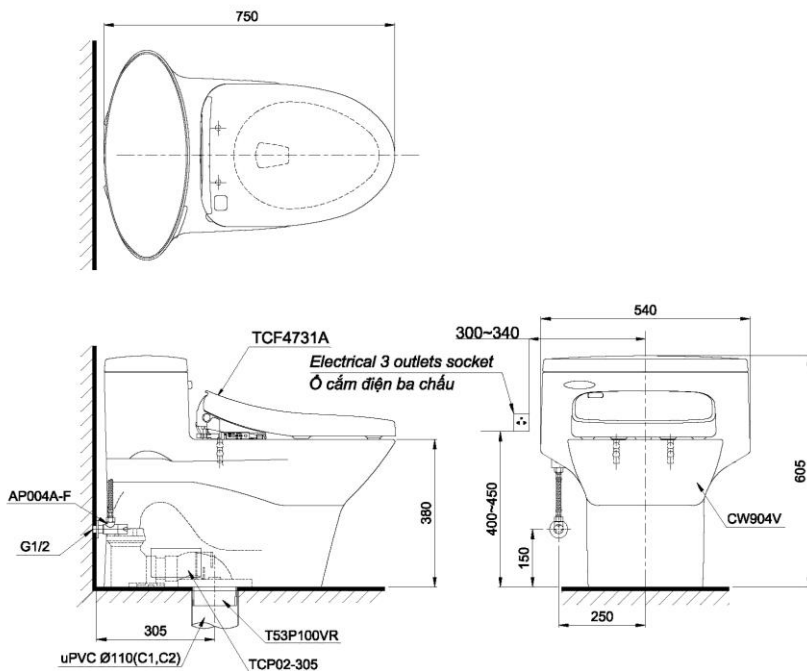

Specifications Tiêu chuẩn kỹ thuật

<i>Design/ Thiết kế:</i>	<i>Elongated/ Thân dài</i>
<i>Flush system/ Hệ thống xả:</i>	<i>Siphon</i>
<i>Flush type/ Loại xả:</i>	<i>Hand lever/ Tay gạt</i>
<i>Water consumption/ Lượng nước sử dụng:</i>	<i>6.0 (L)</i>
<i>Water pressure/ Áp lực nước sử dụng:</i>	<i>0.05 ~ 0.70 (Mpa)</i>
<i>Rough-in/ Tâm xả:</i>	<i>305 (mm)</i>
<i>Water surface/ Mặt nước động:</i>	<i>220 x 260 (mm)</i>
<i>Trap diameter/ Đường kính đường thải:</i>	<i>Ø51 (mm)</i>
<i>Product dimensions/ Kích thước sản phẩm:</i>	<i>L750 x W540 x H605 (mm)</i>
<i>Material/ Vật liệu:</i>	<i>Vitreous china/ Sứ vệ sinh</i>

MS904W7