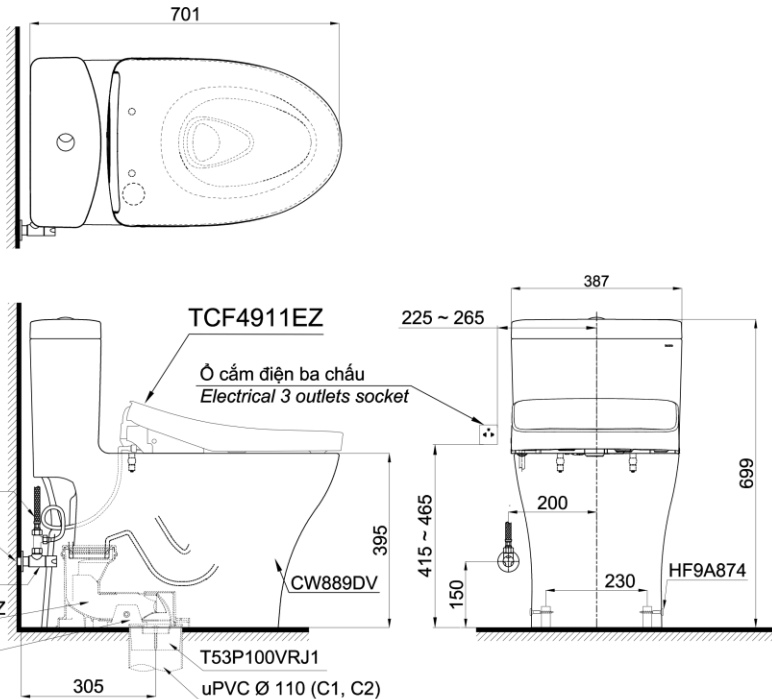

Item number: MS889CDRW12
Mã sản phẩm

Features Đặc điểm

- *Contemporary & elegant design*
Thiết kế sang trọng
- *Full skirt toilet, easy to clean*
Bàn cầu thân kín, dễ dàng vệ sinh
- *Powerful & effective Tornado flush system*
Công nghệ xả Tornado mạnh mẽ, hiệu quả
- *Water saving with dual water flush 4.5/3 (L)*
Tiết kiệm nước với chế độ xả 4.5/3 (L)
- *Multi function electric seat*
Nắp rửa điện tử đa chức năng

Specifications Tiêu chuẩn kỹ thuật

<i>Design/ Thiết kế:</i>	<i>Elongated/ Thân dài</i>
<i>Flush system/ Hệ thống xả:</i>	<i>Tornado</i>
<i>Flush type/ Loại xả:</i>	<i>Dual flush/ Nhấn đôi</i>
<i>Water consumption/ Lượng nước sử dụng:</i>	<i>4.5/3.0 (L)</i>
<i>Water pressure/ Áp lực nước sử dụng:</i>	<i>0.05 ~ 0.70 (Mpa)</i>
<i>Rough-in/ Tâm xả:</i>	<i>305 (mm)</i>
<i>Water surface/ Mặt nước đọng:</i>	<i>105 x 143 (mm)</i>
<i>Trap diameter/ Đường kính đường thải:</i>	<i>Ø63 (mm)</i>
<i>Product dimensions/ Kích thước sản phẩm:</i>	<i>L701 x W387 x H699 (mm)</i>
<i>Material/ Vật liệu:</i>	<i>Vitreous china/ Sứ vệ sinh</i>

MS889CDRW12

☐ : Ổ cắm điện ba chấu (dây phải được nối đất), kiểu G.
Electrical 3 outlets socket (must have really ground connection phase), type G.

Parts description Danh mục phụ kiện

- **Toilet bowl/ Thân cầu** **C889CDR**
Toilet body/ Thân sứ: CW889CDV
Fixing set/ Bộ cố định: VM5U048
Cap/ Mũ chụp: HF9A874
Stop valve/ Van dừng : AP004A
flexible hose/ dây cấp: 260033-2
Socket/ Ống nối sàn: VM3D046Z
Floor flange set/ Bộ bích nối sàn: T53P100VRJ1
- **Seat & cover/ Bệ ngồi & nắp đậy** **TCF4911EZ**