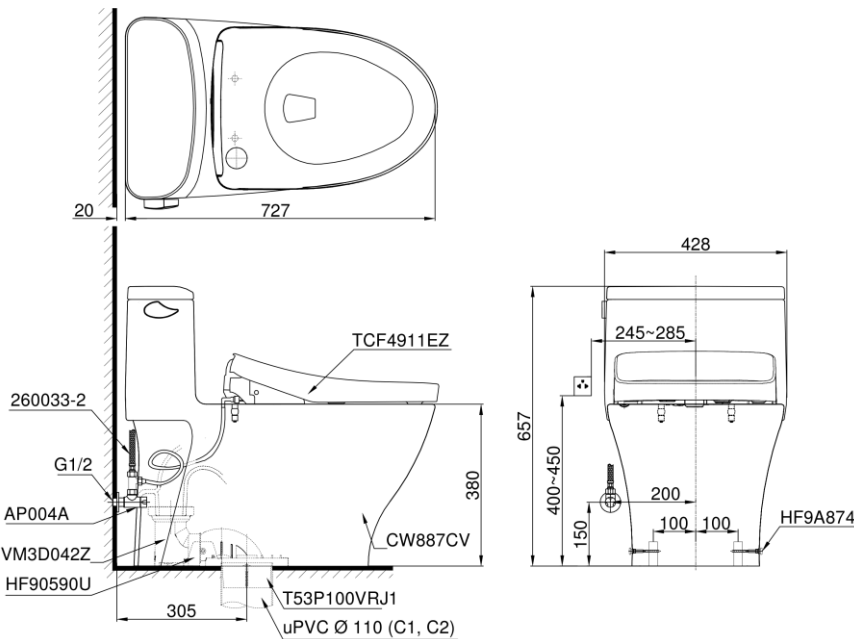

Item number: MS887CRW12
Mã sản phẩm

Features Đặc điểm

- *Contemporary & elegant design*
Thiết kế sang trọng
- *Full skirt toilet, easy to clean*
Bàn cầu thân kín, dễ dàng vệ sinh
- *Powerful & effective Tornado flush system*
Công nghệ xả Tornado mạnh mẽ, hiệu quả
- *Water saving with dual water flush 4.8 (L)*
Tiết kiệm nước với chế độ xả 4.8 (L)
- *Multi function electric seat*
Nắp rửa điện tử đa chức năng

Specifications Tiêu chuẩn kỹ thuật

<i>Design/ Thiết kế:</i>	<i>Elongated/ Thân dài</i>
<i>Flush system/ Hệ thống xả:</i>	<i>Tornado</i>
<i>Flush type/ Loại xả:</i>	<i>Handle lever/ Tay gạt</i>
<i>Water consumption/ Lượng nước sử dụng:</i>	<i>4.8 (L)</i>
<i>Water pressure/ Áp lực nước sử dụng:</i>	<i>0.05 ~ 0.70 (Mpa)</i>
<i>Rough-in/ Tâm xả:</i>	<i>305 (mm)</i>
<i>Water surface/ Mặt nước đọng:</i>	<i>160 x 230 (mm)</i>
<i>Trap diameter/ Đường kính đường thải:</i>	<i>Ø47 (mm)</i>
<i>Product dimensions/ Kích thước sản phẩm:</i>	<i>L727 x W428 x H657 (mm)</i>
<i>Material/ Vật liệu:</i>	<i>Vitreous china/ Sứ vệ sinh</i>

MS887CRW12

☐ : Ổ cắm điện ba chấu (dây phải được nối đất), kiểu G.
Electrical 3 outlets socket (must have really ground connection phase), type G.

Parts description Danh mục phụ kiện

- **Toilet bowl/ Thân cầu** **C887CR**
Toilet body/ Thân sứ: CW887CV
Fixing set/ Bộ cố định: HF90590U
Cap/ Mũ chụp: HF9A874
Stop valve/ Van dùng: AP004A
Flexible hose/ Dây cấp: 260033-2
Socket/ Ống nối sàn: VM3D042Z
Floor flange/ Đệm thoát sàn: T53P100VRJ1
- **Seat & cover/ Bộ ngồi & nắp đậy** **TCF4911EZ**