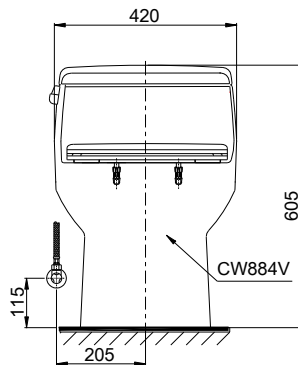

## Specifications Tiêu chuẩn kỹ thuật

<i>Design/ Thiết kế:</i>	<i>Elongated/ Thân dài</i>
<i>Flush system/ Hệ thống xả:</i>	<i>Siphon</i>
<i>Flush type/ Loại xả:</i>	<i>Hand lever/ Gạt xả</i>
<i>Water consumption/ Lượng nước sử dụng:</i>	6.0 (L)
<i>Water pressure/ Áp lực nước sử dụng:</i>	0.05 ~ 0.70 (Mpa)
<i>Rough-in/ Tâm xả:</i>	305 (mm)
<i>Water surface/ Mặt nước đọng:</i>	261x207 (mm)
<i>Trap diameter/ Đường kính đường thải:</i>	Ø51 (mm)
<i>Product dimensions/ Kích thước sản phẩm:</i>	L710 x W420 x H605 (mm)
<i>Material/ Vật liệu:</i>	<i>Vitreous china/ Sứ vệ sinh</i>

## Parts description Danh mục phụ kiện

- **Toilet bowl/ Thân cầu** **C884**  
*Toilet body/ Thân sứ:* CW884V  
*Stop valve & flexible hose*  
*Van dừng & dây cấp:* AP004A-F  
*Floor flange/ Bích nối sàn:* T53P100VRJ1  
*Socket/ Ống nối sàn:* TCP02-305
- **Seat & cover/ Bệ ngồi & nắp đậy** TC600VS