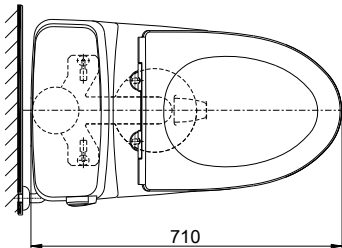

Parts description Danh mục phụ kiện

- **Toilet bowl/ Thân cầu** **C884**
  Toilet body/ Thân sứ: CW884V
  Stop valve & flexible hose
  Van dừng & dây cấp: AP004A-F
  Floor flange/ Bích nối sàn: T53P100VRJ1
  Socket/ Ống nối sàn: TCP02-305
- **Seat & cover/ Bệ ngồi & nắp đậy** TC600VS

Colors Màu sắc

White (cefiontect)
Trắng (cefiontect)