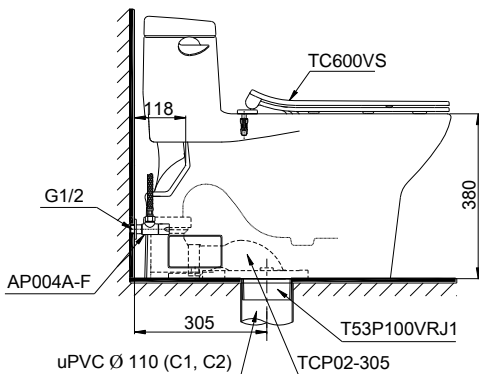

## Specifications Tiêu chuẩn kỹ thuật

<i>Design/ Thiết kế:</i>	<i>Elongated/ Thân dài</i>
<i>Flush system/ Hệ thống xả:</i>	<i>Siphon</i>
<i>Flush type/ Loại xả:</i>	<i>Hand lever/ Gạt xả</i>
<i>Water consumption/ Lượng nước sử dụng:</i>	6.0 (L)
<i>Water pressure/ Áp lực nước sử dụng:</i>	0.05 ~ 0.70 (Mpa)
<i>Rough-in/ Tâm xả:</i>	305 (mm)
<i>Water surface/ Mặt nước đọng:</i>	261x207 (mm)
<i>Trap diameter/ Đường kính đường thải:</i>	Ø51 (mm)
<i>Product dimensions/ Kích thước sản phẩm:</i>	L710 x W420 x H605 (mm)
<i>Material/ Vật liệu:</i>	<i>Vitreous china/ Sứ vệ sinh</i>

## Parts description Danh mục phụ kiện

- **Toilet bowl/ Thân cầu** **C884**  
*Toilet body/ Thân sứ:* CW884V  
*Stop valve & flexible hose*  
*Van dừng & dây cấp:* AP004A-F  
*Floor flange/ Bích nối sàn:* T53P100VRJ1  
*Socket/ Ống nối sàn:* TCP02-305
- **Seat & cover/ Bệ ngồi & nắp đậy** TC600VS