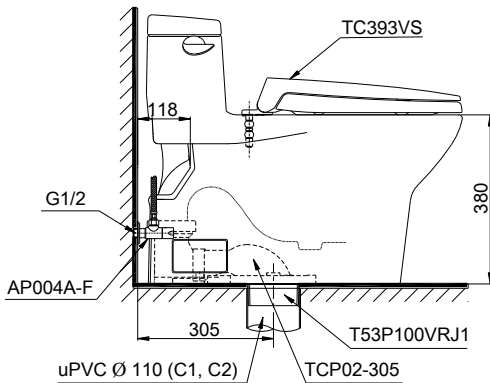

Specifications Tiêu chuẩn kỹ thuật

<i>Design/ Thiết kế:</i>	<i>Elongated/ Thân dài</i>
<i>Flush system/ Hệ thống xả:</i>	<i>Siphon</i>
<i>Flush type/ Loại xả:</i>	<i>Hand lever/ Gạt xả</i>
<i>Water consumption/ Lượng nước sử dụng:</i>	6.0 (L)
<i>Water pressure/ Áp lực nước sử dụng:</i>	0.05 ~ 0.70 (Mpa)
<i>Rough-in/ Tâm xả:</i>	305 (mm)
<i>Water surface/ Mặt nước đọng:</i>	261x207 (mm)
<i>Trap diameter/ Đường kính đường thải:</i>	Ø51 (mm)
<i>Product dimensions/ Kích thước sản phẩm:</i>	L710 x W420 x H605 (mm)
<i>Material/ Vật liệu:</i>	<i>Vitreous china/ Sứ vệ sinh</i>

MS884T2

Parts description Danh mục phụ kiện

- **Toilet bowl/ Thân cầu** **C884**
Toilet body/ Thân sứ: CW884V
Stop valve & flexible hose
Van dừng & dây cấp: AP004A-F
Floor flange/ Bích nối sàn: T53P100VRJ1
Socket/ Ống nối sàn: TCP02-305
- **Seat & cover/ Bệ ngồi & nắp đậy** TC393VS