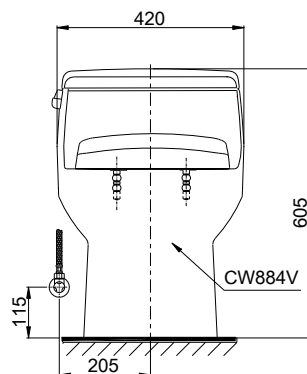

Specifications Tiêu chuẩn kỹ thuật

<i>Design/ Thiết kế:</i>	<i>Elongated/ Thân dài</i>
<i>Flush system/ Hệ thống xả:</i>	<i>Siphon</i>
<i>Flush type/ Loại xả:</i>	<i>Hand lever/ Gạt xả</i>
<i>Water consumption/ Lượng nước sử dụng:</i>	6.0 (L)
<i>Water pressure/ Áp lực nước sử dụng:</i>	0.05 ~ 0.70 (Mpa)
<i>Rough-in/ Tâm xả:</i>	305 (mm)
<i>Water surface/ Mặt nước đọng:</i>	261x207 (mm)
<i>Trap diameter/ Đường kính đường thải:</i>	Ø51 (mm)
<i>Product dimensions/ Kích thước sản phẩm:</i>	L710 x W420 x H605 (mm)
<i>Material/ Vật liệu:</i>	<i>Vitreous china/ Sứ vệ sinh</i>

MS884T2

Parts description Danh mục phụ kiện

- **Toilet bowl/ Thân cầu** **C884**
Toilet body/ Thân sứ: CW884V
Stop valve & flexible hose
Van dừng & dây cấp: AP004A-F
Floor flange/ Bích nối sàn: T53P100VRJ1
Socket/ Ống nối sàn: TCP02-305
- **Seat & cover/ Bệ ngồi & nắp đậy** TC393VS