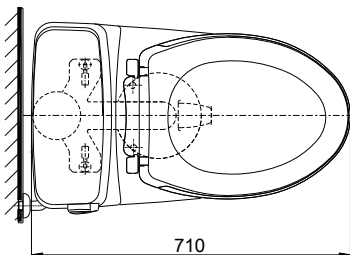

Parts description Danh mục phụ kiện

- **Toilet bowl/ Thân cầu** **C884**
  Toilet body/ Thân sứ: CW884V
  Stop valve & flexible hose
  Van dừng & dây cấp: AP004A-F
  Floor flange/ Bích nối sàn: T53P100VRJ1
  Socket/ Ống nối sàn: TCP02-305
- **Seat & cover/ Bệ ngồi & nắp đậy** TC393VS

Colors Màu sắc

White (cefiontect)
Trắng (cefiontect)