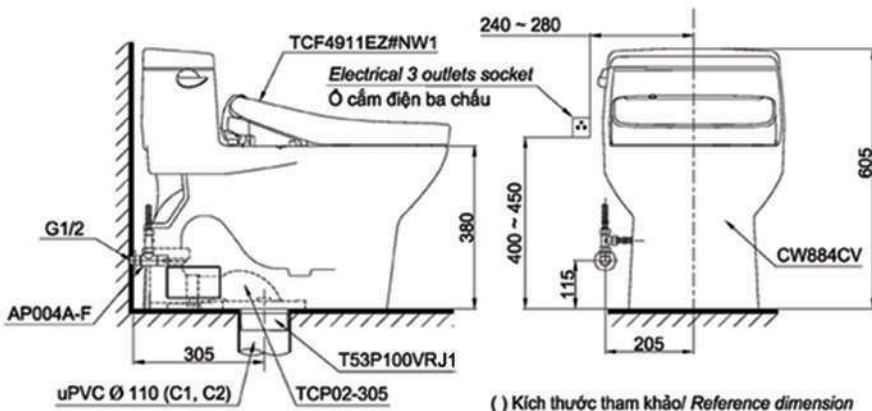

Specifications Tiêu chuẩn kỹ thuật

<i>Design/ Thiết kế:</i>	<i>Elongated/ Thân dài</i>
<i>Flush system/ Hệ thống xả:</i>	<i>Siphon-Jet</i>
<i>Flush type/ Loại xả:</i>	<i>Hand lever/ Gạt xả</i>
<i>Water consumption/ Lượng nước sử dụng:</i>	6.0 (L)
<i>Water pressure/ Áp lực nước sử dụng:</i>	0.05 ~ 0.70 (Mpa)
<i>Rough-in / Tâm xả:</i>	305 (mm)
<i>Water surface/ Mặt nước đọng:</i>	261x207 (mm)
<i>Trap diameter/ Đường kính đường thải:</i>	Ø51 (mm)
<i>Product dimension/ Kích thước sản phẩm:</i>	L720 x W420 x H605 (mm)
<i>Material/ Vật liệu:</i>	<i>Vitreous china/ Sứ vệ sinh</i>

TOTO
GREEN
CHALLENGE

GMAX
FLUSHING SYSTEM BY TOTO

MS884CW12

⊞: Electrical 3 outlets socket (must have really ground connection phase), type G.
Ổ cắm điện ba chấu (dây phải được nối đất), kiểu G.

Parts description Danh mục phụ kiện

- **Toilet bowl/ Thân cầu** C884C
Toilet body/ Thân sứ: CW884CV
Stop valve & Flexible hose
Van dừng Dây cấp: AP004A-F
Floor flange/ Bích nối sàn: T53P100VRJ1
Socket/ Ống nối sàn TCP02-305
- **Seat & cover/ Bệ ngồi & nắp đậy** TCF4911EZ#NW1