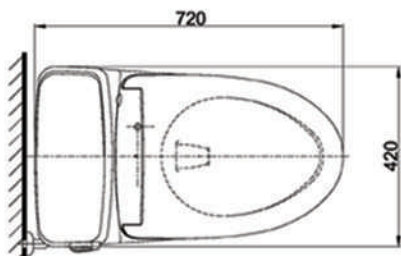

Specifications Tiêu chuẩn kỹ thuật

<i>Design/ Thiết kế:</i>	<i>Elongated/ Thân dài</i>
<i>Flush system/ Hệ thống xả:</i>	<i>Siphon-Jet</i>
<i>Flush type/ Loại xả:</i>	<i>Hand lever/ Gạt xả</i>
<i>Water consumption/ Lượng nước sử dụng:</i>	6.0 (L)
<i>Water pressure/ Áp lực nước sử dụng:</i>	0.05 ~ 0.70 (Mpa)
<i>Rough-in / Tâm xả:</i>	305 (mm)
<i>Water surface/ Mặt nước đọng:</i>	261x207 (mm)
<i>Trap diameter/ Đường kính đường thải:</i>	Ø51 (mm)
<i>Product dimension/ Kích thước sản phẩm:</i>	L720 x W420 x H605 (mm)
<i>Material/ Vật liệu:</i>	<i>Vitreous china/ Sứ vệ sinh</i>

TOTO
GREEN
CHALLENGE

GMAX
FLUSHING SYSTEM BY TOTO

MS884CW12

⊞: Electrical 3 outlets socket (must have really ground connection phase), type G.
Ổ cắm điện ba chấu (dây phải được nối đất), kiểu G.

Parts description Danh mục phụ kiện