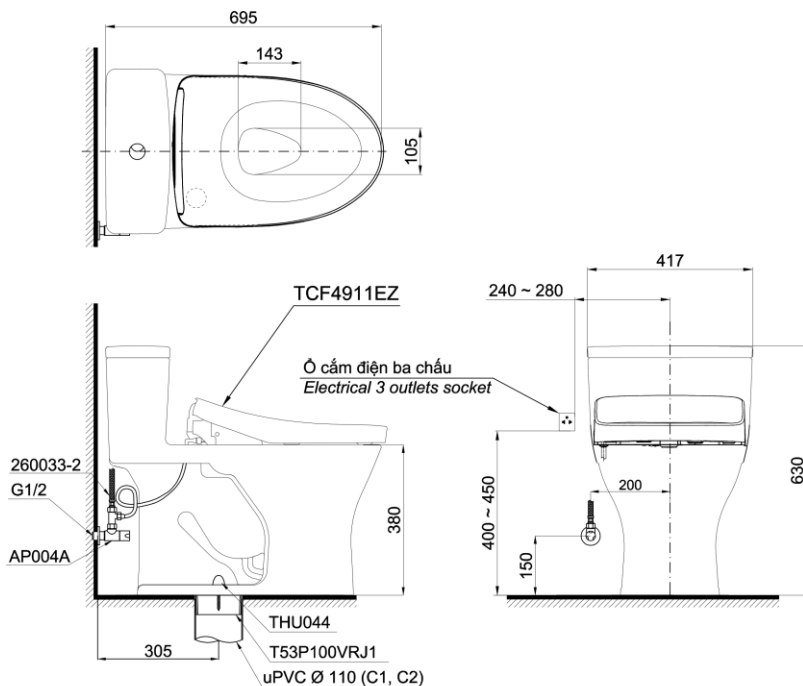

Item number: MS855CDW12
Mã sản phẩm

TOTO
GREEN
CHALLENGE

Features Đặc điểm

- **One Piece Toilet with Multi-functions NEW WASHLET Seat & Cover TCF4911EZ (220V)**
Bàn cầu một khối, kèm nắp rửa điện tử NEW WASHLET đa chức năng TCF4911EZ (220V)
- **Stain Resistant, Easy-to-clean Surface with CeFIONtect Technology**
Men sứ chống dính CeFIONtect
- **Tornado Flush System, saving water 4.8/3.0 (L)**
Hệ thống xả Tornado mạnh mẽ, hiệu quả 4.8L/3.0 (L)
- **Bowl Shape: Elongated, Full Skirt**
Thân dài
- **Rough-in: 305mm (Stop valve and floor flange are included)**
Tâm xả: 305mm (Bao gồm bích nối sàn, van dừng)

Specifications Tiêu chuẩn kỹ thuật

<i>Design/ Thiết kế:</i>	<i>Elongated/ Thân dài</i>
<i>Flush system/ Hệ thống xả:</i>	<i>Tornado</i>
<i>Flush type/ Loại xả:</i>	<i>Dual flush/ Nhấn đôi</i>
<i>Water consumption/ Lượng nước sử dụng:</i>	<i>4.8/3.0 (L)</i>
<i>Water pressure/ Áp lực nước sử dụng:</i>	<i>0.05 ~ 0.70 (Mpa)</i>
<i>Rough-in/ Tâm xả:</i>	<i>305 (mm)</i>
<i>Water surface/ Mặt nước động:</i>	<i>105 x 143 (mm)</i>
<i>Product dimensions/ Kích thước sản phẩm:</i>	<i>L695 x W417 x H630 (mm)</i>
<i>Material/ Vật liệu:</i>	<i>Vitreous china/ Sứ vệ sinh</i>

MS855CDW12

⚡ : Ổ cắm điện ba chấu (dây phải được nối đất), kiểu G.
Electrical 3 outlets socket (must have really ground connection phase), type G.

Parts description

- **Toilet bowl/ Thân cầu** **C855CD**
Toilet body/ Thân sứ: CW855CDV
Cap/ Mũ chụp: THU044
Stop valve/ Van dừng : AP004A
flexible hose/ dây cấp: 260033-2
Floor flange set/ Bộ bích nối sàn: T53P100VRJ1
- **Seat & cover/ Bệ ngồi & nắp đậy** TCF4911EZ