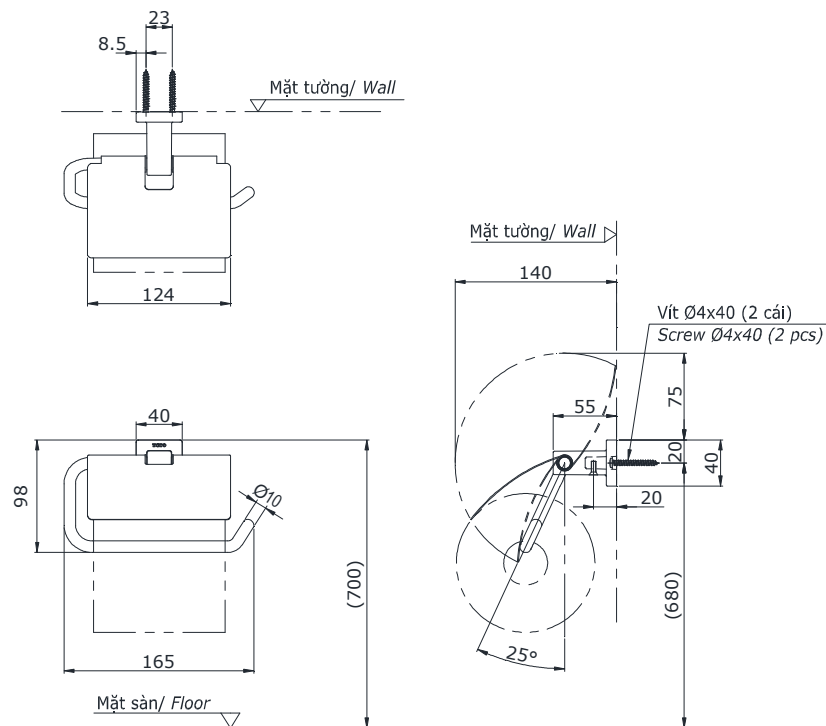

Item number: **YH408RV**
Mã sản phẩm

Features Đặc điểm

- Easy installation and usage
Dễ dàng lắp đặt và sử dụng
- Durable finishes
Lớp mạ bền vững với thời gian

Specifications Tiêu chuẩn kỹ thuật

Size/ Kích thước : 165 x 140 x 98 (mm)
Material/ Vật liệu : Stainless steel, Zinc plated Ni-Cr/ Thép không gỉ, kẽm mạ Ni-Cr
Type/ Loại : Single/ Đơn

YH408RV

Parts description Danh mục phụ kiện

- Paper holder/ Lô giấy vệ sinh YH408RV

Colors Màu sắc