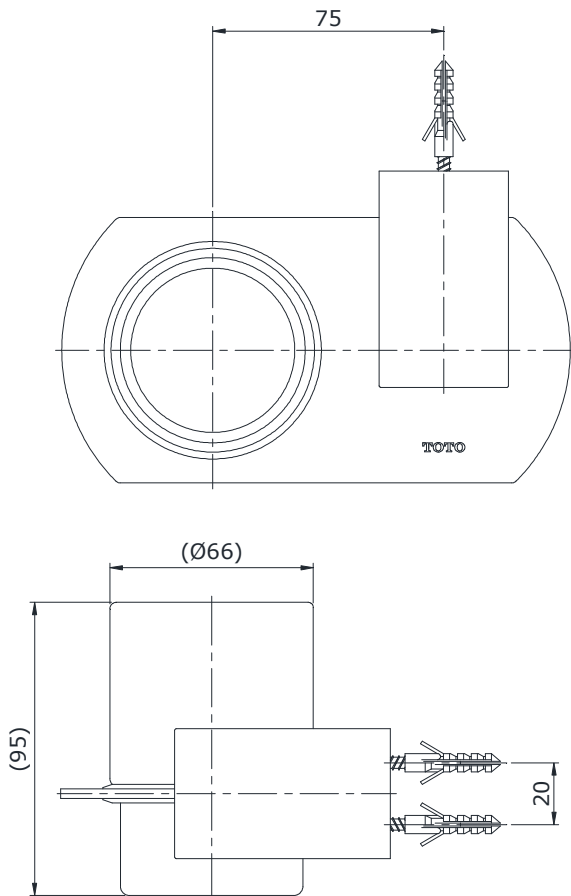

Item number: **TS704**

Mã sản phẩm

Features Đặc điểm

- *Easy installation and usage*
Dễ dàng lắp đặt và sử dụng
- *Durable finishes*
Lớp mạ bền vững với thời gian

Specifications Tiêu chuẩn kỹ thuật

Size/ Kích thước : Ø66 x 95 (mm)

Material/ Vật liệu : Glass, brass plated Ni-Cr/ Thủy tinh, đồng mạ Ni-Cr

TS704

() Kích thước tham khảo
() Referred dimension

Parts description Danh mục phụ kiện

- Tumbler holder/ Lô bàn chải TS704

Colors Màu sắc