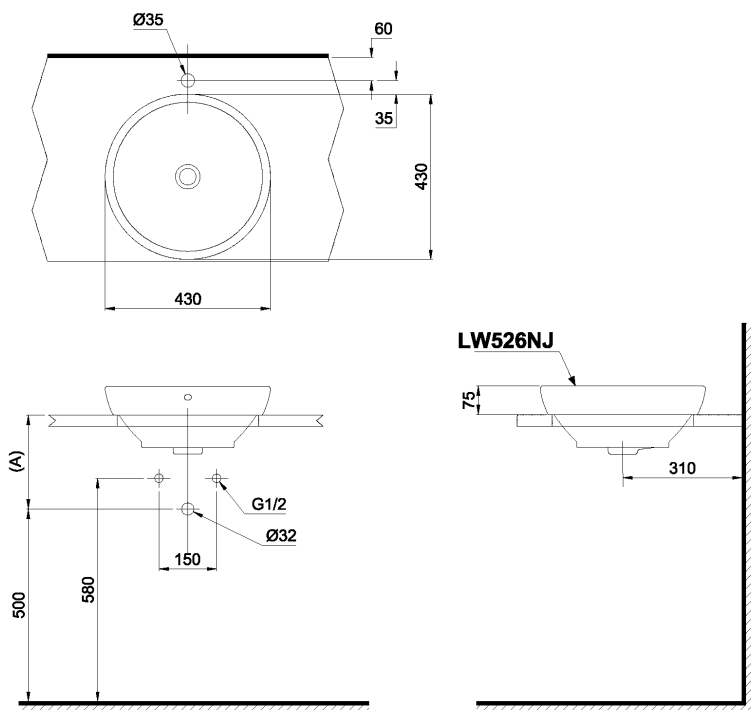

Item number: **LW526NJ**
Mã sản phẩm

Features Đặc điểm

- **Modern design**
Thiết kế hiện đại
- **Rear overflow**
Thiết kế với lỗ thoát tràn

Specifications Tiêu chuẩn kỹ thuật

Faucet hole/ Lỗ bắt vòi:	At the marble/ Trên bàn
Faucet hole diameter	
Đường kính lỗ bắt vòi:	Ø35 (mm)
Overflow hole/ Lỗ xả tràn:	Yes/ Có
Product dimension/ Kích thước sản phẩm:	L430 x W430 x H75 (mm)
Material/ Vật liệu:	Vitreous china/ Sứ vệ sinh

LW526NJ

Parts description Danh mục phụ kiện

- Lavatory/ Thân chậu **LW526NJ**

Colors Màu sắc

White
Trắng

Optional/ Tùy chọn

Faucets/ Vòi chậu	Trap Ổng thải	(A)
TX116LESV4BR	THX1A-6N	245-260
TX116LESBR, TTLR301FV-1, TTLR302FV-1, , DL345A1	THX1A-6N	240~255
TS222AY, TS240AX, TS240AY	THX1A-6N	200~215

Notice: Ensure that A dimension is extract when setting trap.
Chú ý: Để lắp đặt ống thải phải đảm bảo kích thước (A).