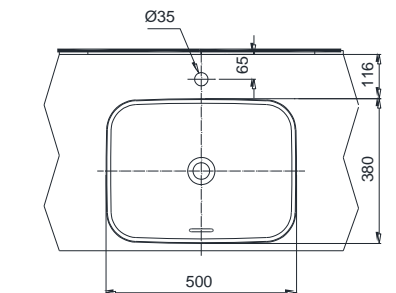

Parts description Danh mục phụ kiện

- **Lavatory/ Thân chậu** L5715
- **Lavatory body/ Thân sứ** LW5715V
- **Mounting bolt/ Bộ ốc cố định** HF7A100U

Colors Màu sắc

White (cefiontect)
Trắng (cefiontect)

Optional/ Tùy chọn

Faucets/ Vòi chậu	Trap Ổng thải	(A)
TX116LESBR, TTLR301FV-1R, TTLR302FV-1, DL345A1	TVLF404	230-245
TS222AY	TVLF404	190-205
DL342-1	TVLF404	210-225
TTLR303FV-1, TVLM109RU, TTLC301FV-1, TVLM106CR.	TVLF404	220-235
TLS01304V, TLS02303V, TLS03303V, TLS04304V, TLG01304V, TLG02304V, TLG03303V, TLG04304V	TVLF404	205-220
TLG07303V, TLG08303V, TLG09303V, TLG10303V, TLG11303V, TLG07305V, TLG08305V, TLG09305V, TLG10305V, TLG11305V.	TVLF404	230-245

Notice: Ensure that A dimension is extract when setting trap.
Chú ý: Để lắp đặt ống thải phải đảm bảo kích thước (A).