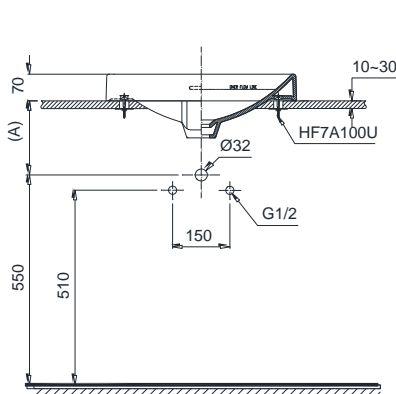

Specifications Tiêu chuẩn kỹ thuật

Faucet hole/ Lỗ bắt vòi: At the marble/ Trên bàn
 Faucet hole diameter/ Đường kính lỗ bắt vòi: Ø35 (mm) Yes/ Có
 Overflow hole/ Lỗ xả tràn: L380 x W500 x H167 (mm)
 Product dimension/ Kích thước sản phẩm: Vitreous china/ Sứ vệ sinh
 Material/ Vật liệu:

LT5715

Parts description Danh mục phụ kiện

- **Lavatory/ Thân chậu** L5715
- **Lavatory body/ Thân sứ** LW5715V
- **Mounting bolt/ Bộ ốc cố định** HF7A100U

Colors Màu sắc

White (cefiontect)
Trắng (cefiontect)

Optional/ Tùy chọn

Faucets/ Vòi chậu	Trap Ổng thải	(A)
TX116LESBR, TTLR301FV-1R, TTLR302FV-1, DL345A1	TVLF404	230-245
TS222AY	TVLF404	190-205
DL342-1	TVLF404	210-225
TTLR303FV-1, TVLM109RU, TTLC301FV-1, TVLM106CR.	TVLF404	220-235
TLS01304V, TLS02303V, TLS03303V, TLS04304V, TLG01304V, TLG02304V, TLG03303V, TLG04304V	TVLF404	205-220
TLG07303V, TLG08303V, TLG09303V, TLG10303V, TLG11303V, TLG07305V, TLG08305V, TLG09305V, TLG10305V, TLG11305V.	TVLF404	230-245

Notice: Ensure that A dimension is extract when setting trap.
Chú ý: Để lắp đặt ống thải phải đảm bảo kích thước (A).