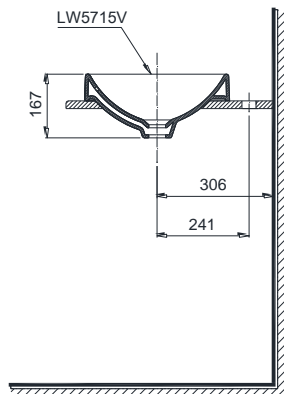

Parts description Danh mục phụ kiện

- **Lavatory/ Thân chậu** L5715
- **Lavatory body/ Thân sứ** LW5715V
- **Mounting bolt/ Bộ ốc cố định** HF7A100U

Colors Màu sắc

White (cefiontect)
Trắng (cefiontect)

Optional/ Tùy chọn

Faucets/ Vòi chậu	Trap Ổng thải	(A)
TX116LESBR, TTLR301FV-1R, TTLR302FV-1, DL345A1	TVLF404	230-245
TS222AY	TVLF404	190-205
DL342-1	TVLF404	210-225
TTLR303FV-1, TVLM109RU, TTLC301FV-1, TVLM106CR.	TVLF404	220-235
TLS01304V, TLS02303V, TLS03303V, TLS04304V, TLG01304V, TLG02304V, TLG03303V, TLG04304V	TVLF404	205-220
TLG07303V, TLG08303V, TLG09303V, TLG10303V, TLG11303V, TLG07305V, TLG08305V, TLG09305V, TLG10305V, TLG11305V.	TVLF404	230-245

Notice: Ensure that A dimension is extract when setting trap.
Chú ý: Để lắp đặt ống thải phải đảm bảo kích thước (A).